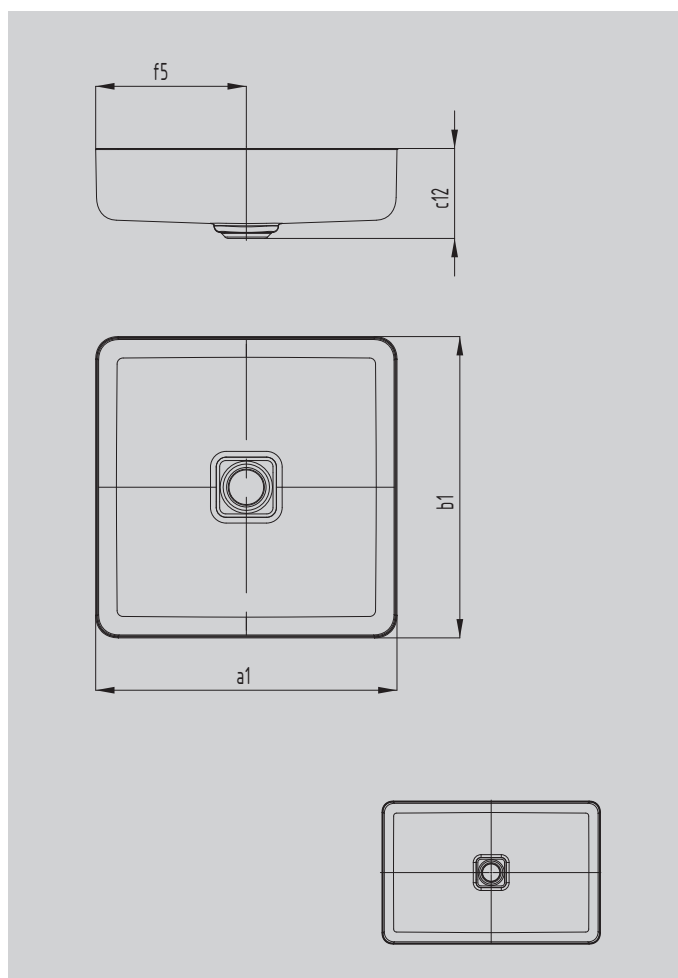

# MIENA WASCHTISCH-SCHALE

- Premiumprodukte mit hohem, puristischem Designanspruch
- Iconic in der Badgestaltung: ideal zur Kombination mit hochwertigen Armaturen
- vielfältige Kombinationsmöglichkeiten mit Badewannen und Duschflächen im Sinne des „Perfect Match“
- aus KALDEWEI Stahl-Emaille – robust und langlebig durch perfekt zum Design abgestimmtes Material
- designed by Anke Salomon

Abbildung ähnlich

Modell		3184
Äußere Länge	$a_1$	400 mm
Äußere Breite	$b_1$	400 mm
Abstand Spiegelfläche bis Unterkante Ablaufprägung	$c_{12}$	119 mm
Abstand Außenkante bis Mitte Ablaufloch	$f_5$	200 mm
Nettogewicht		6 kg