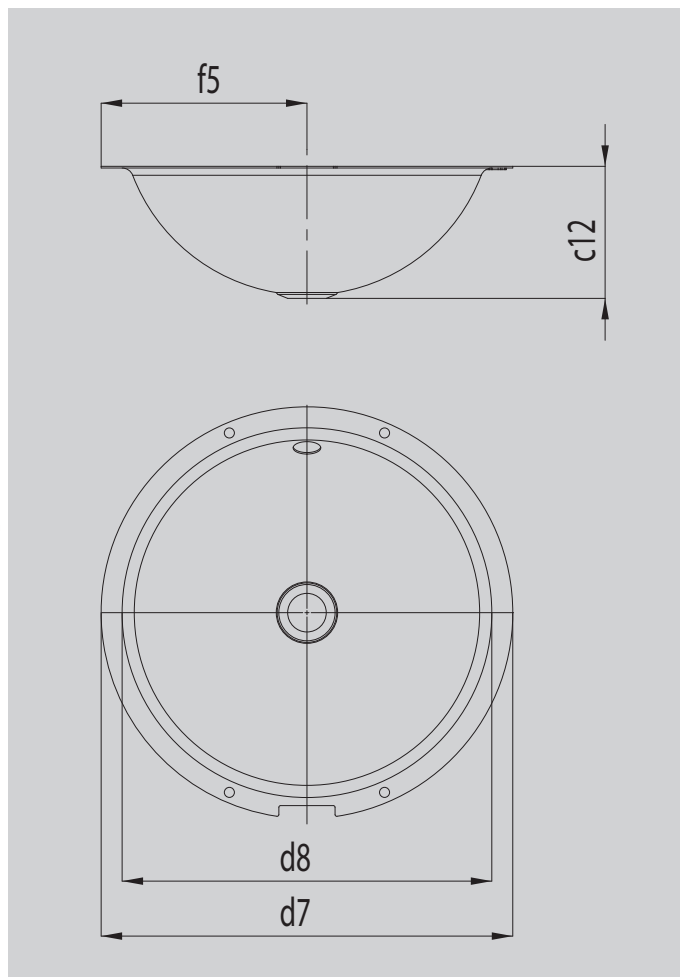

CLASSIC UNTERBAUWASCHTISCH

- klassisch und doch modern ausgearbeitetes Design
- verbindet sich wieselbstverständlich zu einer optischen Einheit mit unterschiedlichsten Konsolen-Materialien
- ermöglicht viel Platz und Raum auf der Konsole für Armatur, Accessoires oder Seifenspender
- Perfect Match mit CLASSIC Familie
- aus KALDEWEI Stahl-Emaille

Abbildung ähnlich

Modell		3183
Abstand Spiegelfläche bis Unterkante Ablaufprägung	c_{12}	137 mm
äußerer Durchmesser	d_7	432 mm
innerer Durchmesser oben	d_8	360 mm
Abstand Außenkante bis Mitte Ablaufloch	f_5	216 mm
Durchmesser		360 mm
Nettogewicht		7 kg