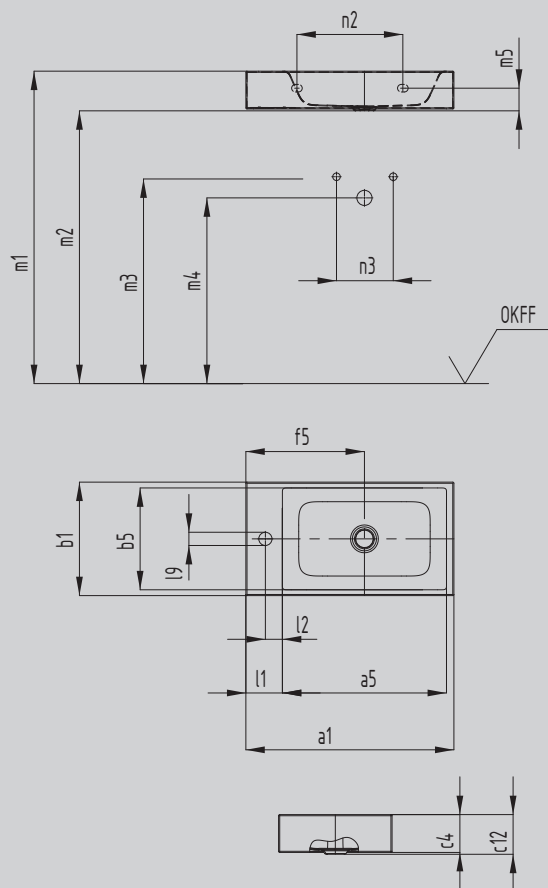

# PURO WAND- HANDWASCHTISCH

- eleganter Rechteckwaschtisch in klassisch puristischem Design
- reduzierte präzise Ränder
- großzügig dimensionierter Innenraum
- klare und zeitlose Form – verewigt in langlebigem KALDEWEI Stahl-Emaille
- passend zur PURO Wannenserie
- designed by Anke Salomon

Abbildung ähnlich

Modell		3162
Äußere Länge	$a_1$	550 mm
Innere Länge	$a_5$	434 mm
Äußere Breite	$b_1$	300 mm
Innere Breite	$b_5$	269 mm
Randhöhe	$c_4$	100 mm
Abstand Spiegelfläche bis Unterkante Ablaufprägung	$c_{12}$	105 mm
Abstand Außenkante bis Mitte Ablaufloch	$f_5$	314 mm
Tiefe Hahnlochbank	$l_1$	97 mm
Abstand Hahnlöcher zu Rand	$l_2$	45 mm
Durchmesser Hahnlochmitte	$l_9$	Ø 35 mm
Abstand OKFF bis Oberkante Spiegelfläche	$m_1$	820 - 850 mm
Abstand OKFF bis Unterkante Waschtisch	$m_2$	720 - 750 mm
Abstand OKFF bis Mitte Wasserzulauf	$m_3$	570 - 600 mm
Abstand OKFF bis Mitte Ablauföffnung Wandanschluss	$m_4$	520 - 580 mm
Abstand Unterkante bis Mitte Befestigungsloch	$m_5$	65 mm
Innerer Abstand Befestigungslöcher	$n_2$	280 mm
Abstand Warm-/Kaltwasserzulauf	$n_3$	80 - 150 mm
Nettogewicht		8 kg