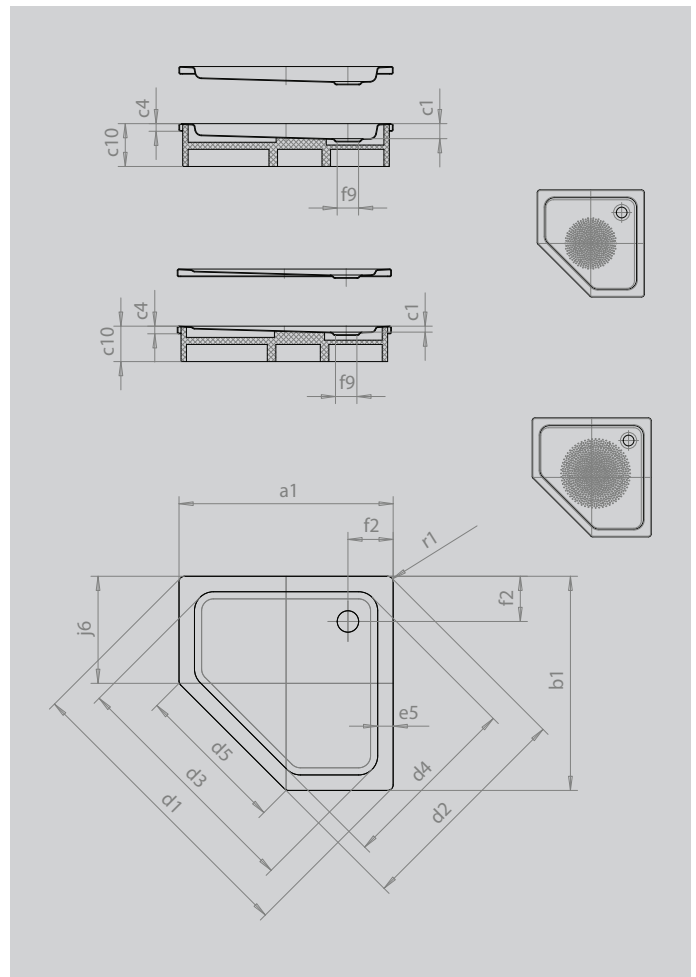

CORNEZZA

- markante Fünfeck-Duschwanne
- platzsparende Form
- großzügige Standfläche mit viel Freiraum beim Duschen
- elegante Ecklösung
- aus KALDEWEI Stahl-Emaile
- Ablaufdeckelnahe zubündig in die Duschfläche integriert (nur in Kombination mit den Ablaufgarnituren KA 90)

Abbildung ähnlich

Modell		672
Äußere Länge	a_1	1000 mm
Äußere Breite	b_1	1000 mm
Tiefe Innen	c_1	25 mm
Randhöhe	c_4	32 mm
Höhe mit Wannenträger	c_{10}	120 mm
Höhe mit Wannenträger extraflach	c_{16}	49 mm
Eckmaß äußere Länge	d_1	1395 mm
Eckmaß äußere Breite	d_2	1051 mm
Eckmaß innere Länge	d_3	1164 mm
Eckmaß innere Breite	d_4	871 mm
Breite des Einstiegbereiches	d_5	707 mm
Randbreite	e_5	65 mm
Abstand Wannenrand bis Mitte Ablaufloch	f_2	190 mm
Durchmesser Ablaufloch	f_9	Ø 90 mm
Schenkellänge	j_6	500 mm
Äußerer Radius	r_1	23 mm
Nettogewicht		24 kg
Antislip Durchmesser		Ø 588 mm