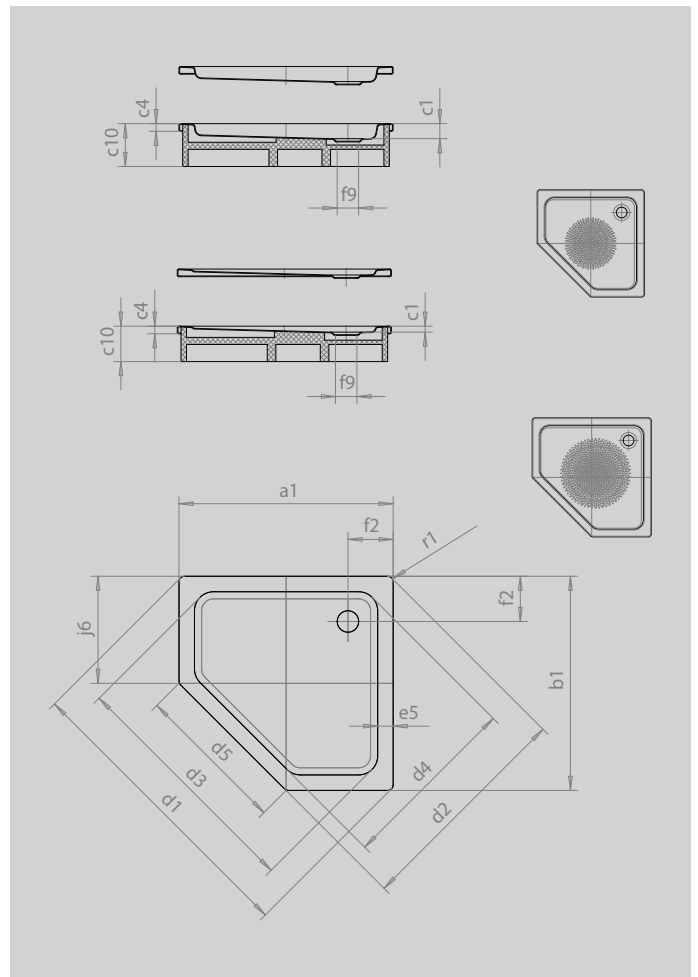

CORNEZZA

- markante Fünfeck-Duschwanne
- platzsparende Form
- großzügige Standfläche mit viel Freiraum beim Duschen
- elegante Ecklösung
- aus KALDEWEI Stahl-Emaille
- AblaufdeckelnahezubündigindieDuschflächeintegriert(nurinKombinationmitden Ablaufgarnituren KA 90)

Abbildung ähnlich

Modell		670
Äußere Länge	a_1	900 mm
Äußere Breite	b_1	900 mm
Tiefe Innen	c_1	25 mm
Randhöhe	c_4	32 mm
Höhe mit Wannenträger extraflach	c_{16}	49 mm
Eckmaß äußere Länge	d_1	1254 mm
Eckmaß äußere Breite	d_2	945 mm
Eckmaß innere Länge	d_3	1023 mm
Eckmaß innere Breite	d_4	765 mm
Breite des Einstiegbereiches	d_5	636 mm
Randbreite	e_5	65 mm
Abstand Wannenrand bis Mitte Ablaufloch	f_2	190 mm
Durchmesser Ablaufloch	f_9	Ø 90 mm
Schenkellänge	j_6	450 mm
Äußerer Radius	r_1	23 mm
Nettogewicht		19 kg
Antislip Durchmesser		Ø 435 mm