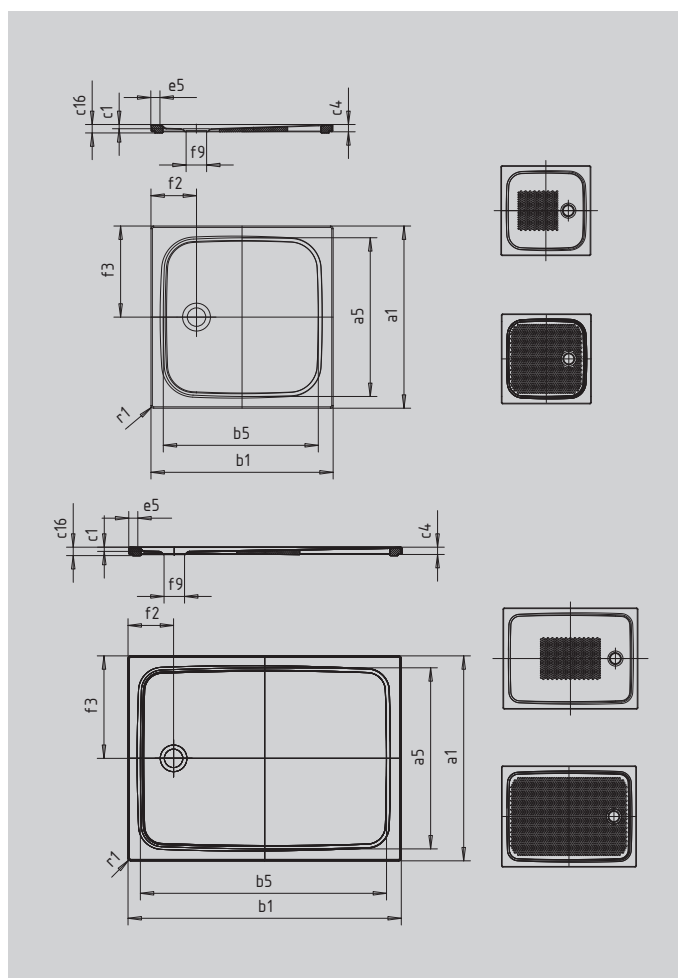

# CAYONOPLAN MIT WANNENTRÄGER EXTRAFLACH

- bodenebene Dusche
- klassisches Design mit umlaufender Prägung
- Perfect Match zur CAYONO Modellfamilie
- großzügige Standfläche durch seitlichen Ablauf
- aus KALDEWEI Stahl-Emaile

Abbildung ähnlich

SECURE<sup>+</sup>

Modell		2258
Äußere Länge	$a_1$	1000 mm
Innere Länge	$a_5$	890 mm
Äußere Breite	$b_1$	1000 mm
Innere Breite	$b_5$	890 mm
Tiefe Innen	$c_1$	18 mm
Randhöhe	$c_4$	32 mm
Höhe mit Wannenträger extraflach	$c_{16}$	37 mm
Randbreite	$e_5$	50 mm
Durchmesser Ablaufloch	$f_9$	Ø 90 mm
Abstand Wannrand bis Mitte Ablaufloch	$f_2; f_3$	200; 500 mm
Äußerer Radius	$r_1$	12 mm
Nettogewicht		27 kg
Antislip		495 x 495 mm
Vollantislip		815 x 835 mm
SECURE PLUS		Vollflächig