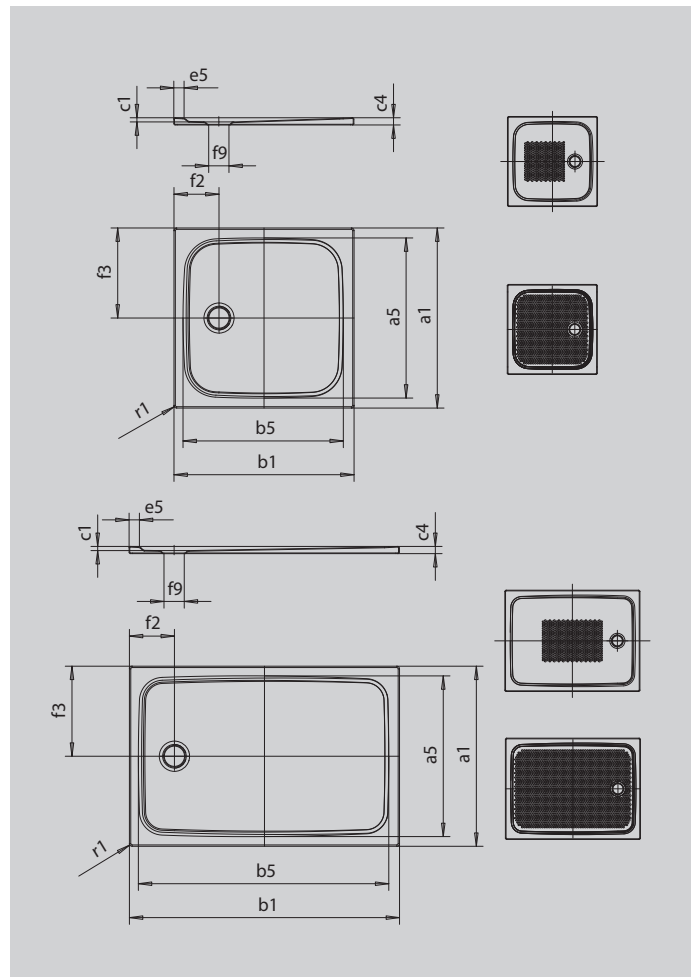

CAYONOPLAN

- bodenebene Dusche
- klassisches Design mit umlaufender Prägung
- Perfect Match zur CAYONO Modellfamilie
- großzügige Standfläche durch seitlichen Ablauf
- aus KALDEWEI Stahl-Emaile

Abbildung ähnlich

SECURE⁺

Modell		2255
Äußere Länge	a_1	750 mm
Innere Länge	a_5	640 mm
Äußere Breite	b_1	1000 mm
Innere Breite	b_5	890 mm
Tiefe Innen	c_1	18 mm
Randhöhe	c_4	32 mm
Höhe mit Wannenträger extraflach	c_{16}	49 mm
Randbreite	e_5	50 mm
Durchmesser Ablaufloch	f_9	Ø90 mm
Abstand Wannrand bis Mitte Ablaufloch	$f_2; f_3$	200; 375 mm
Äußerer Radius	r_1	12 mm
Nettogewicht		20 kg
Antislip		375 x 535 mm
Vollantislip		575 x 835 mm
SECURE PLUS		Vollflächig