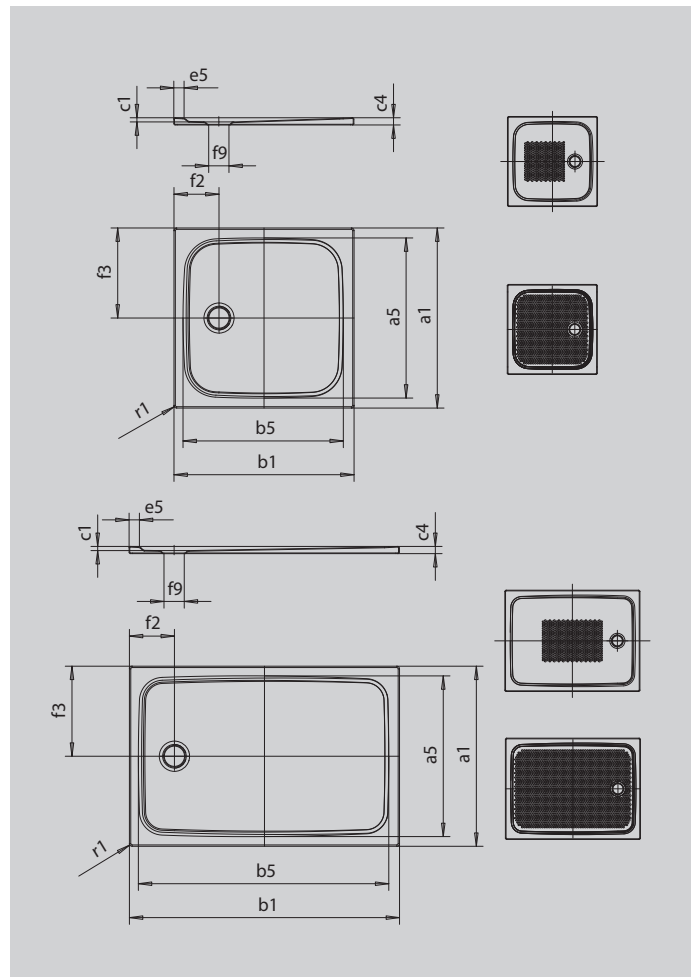

CAYONOPLAN

- bodenebene Dusche
- klassisches Design mit umlaufender Prägung
- Perfect Match zur CAYONO Modellfamilie
- großzügige Standfläche durch seitlichen Ablauf
- aus KALDEWEI Stahl-Emaile

Abbildung ähnlich

SECURE⁺

| | | |
|---------------------------------------|------------|--------------|
| Modell | | 2254 |
| Äußere Länge | a_1 | 900 mm |
| Innere Länge | a_5 | 790 mm |
| Äußere Breite | b_1 | 900 mm |
| Innere Breite | b_5 | 790 mm |
| Tiefe Innen | c_1 | 18 mm |
| Randhöhe | c_4 | 32 mm |
| Höhe mit Wannenträger extraflach | c_{16} | 49 mm |
| Randbreite | e_5 | 50 mm |
| Durchmesser Ablaufloch | f_9 | Ø90 mm |
| Abstand Wannrand bis Mitte Ablaufloch | $f_2; f_3$ | 200; 450 mm |
| Äußerer Radius | r_1 | 12 mm |
| Nettogewicht | | 21 kg |
| Antislip | | 355 x 355 mm |
| Vollantislip | | 695 x 735 mm |
| SECURE PLUS | | Vollflächig |