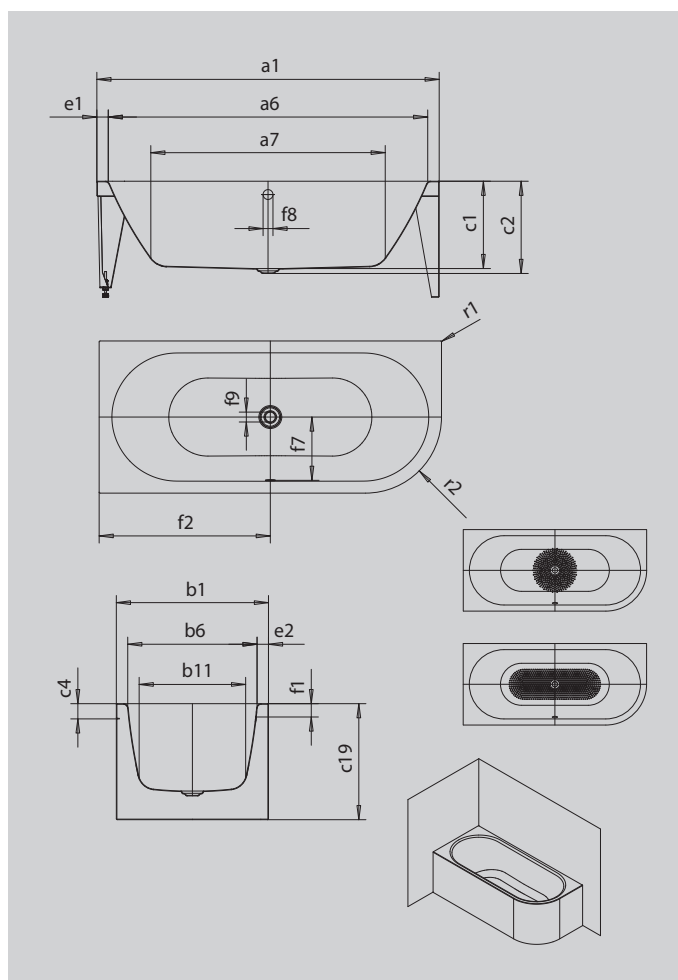

### ECKEINBAU (2-SEITIG)

- Badewanne aus hochwertigem Stahl-Emaile mit emailierter 2-seitiger Verkleidungslösung
- speziell für den Eckeinbau entwickelt
- puristische Einfachheit und schlichte Eleganz zeichnen diese Badewanne aus
- in Rechts- und Linksausführung erhältlich
- veredelt mit dem exklusiven Perl-Effekt
- emailierte, in das Badewannen-Design integrierte Ablaufabdeckung und Überlaufknäuf (auch mit Füllfunktion verfügbar)
- aus KALDEWEI Stahl-Emaile

Abbildung ähnlich

Modell		1137
Äußere Länge	$a_1$	1800 mm
Innere Länge (oben)	$a_6$	1680 mm
Innere Länge (unten)	$a_7$	1230 mm
Äußere Breite	$b_1$	800 mm
Innere Breite (oben)	$b_6$	680 mm
Innere Breite (unten)	$b_{11}$	560 mm
Tiefe Innen	$c_1$	460 mm
Tiefe inklusive Ablaufloch	$c_2$	485 mm
Randhöhe	$c_4$	80 mm
Wannenhöhe	$c_{19}$	610 mm
Randbreite Fußseite; Längsseite	$e_1; e_2$	60; 60 mm
Abstand Oberkante bis Mitte Überlaufloch	$f_1$	70 mm
Abstand Wannrand bis Mitte Ablaufloch	$f_2$	900 mm
Abstand Mitte Ab- bis Mitte Überlaufloch	$f_7$	332 mm
Durchmesser Überlaufloch	$f_8$	Ø 52 mm
Durchmesser Ablaufloch	$f_9$	Ø 52 mm
Äußerer Radius	$r_1$	5 mm
Äußerer Radius	$r_2$	400 mm
Nutzinhalt		195 l
Anschlussdurchmesser Ablauf		Ø 40/50
Anschluss Füllgarnitur		1/2"
Nettogewicht		110 kg
Antislip Durchmesser		Ø 435 mm
Vollantislip		900 x 300 mm