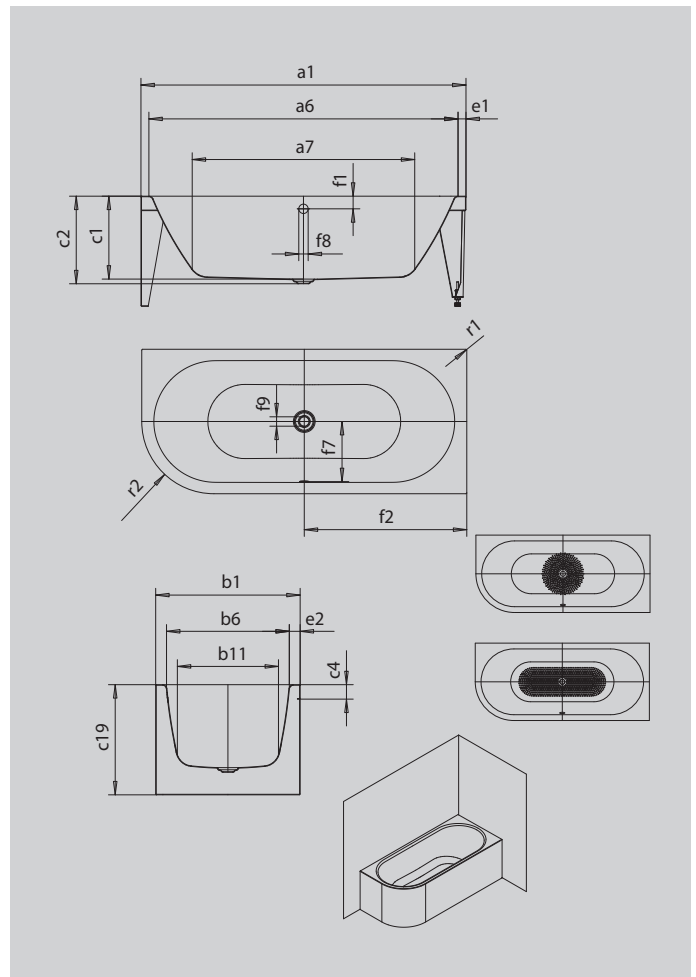

MEISTERSTÜCK

CENTRO DUO 1 LINKS

ECKEINBAU (2-SEITIG)

- Badewanne aus hochwertigem Stahl-Emaile mit emailierter 2-seitiger Verkleidungslösung
- speziell für den Eckeinbau entwickelt
- in Rechts- und Linksausführung erhältlich
- veredelt mit dem exklusiven Perl-Effekt
- puristische Einfachheit und schlichte Eleganz zeichnen diese Badewanne aus
- emailierte, in das Badewannen-Design integrierte Ablaufabdeckung und Überlaufknäuf (auch mit Füllfunktion verfügbar)
- aus KALDEWEI Stahl-Emaile

Abbildung ähnlich

Modell		1136
Äußere Länge	a_1	1800 mm
Innere Länge (oben)	a_6	1680 mm
Innere Länge (unten)	a_7	1230 mm
Äußere Breite	b_1	800 mm
Innere Breite (oben)	b_6	680 mm
Innere Breite (unten)	b_{11}	560 mm
Tiefe Innen	c_1	460 mm
Tiefe inklusive Ablaufloch	c_2	485 mm
Randhöhe	c_4	80 mm
Wannenhöhe	c_{19}	610 mm
Randbreite Fußseite; Längsseite	$e_1; e_2$	60; 60 mm
Abstand Oberkante bis Mitte Überlaufloch	f_1	70 mm
Abstand Wannrand bis Mitte Ablaufloch	f_2	900 mm
Abstand Mitte Ab- bis Mitte Überlaufloch	f_7	332 mm
Durchmesser Überlaufloch	f_8	Ø 52 mm
Durchmesser Ablaufloch	f_9	Ø 52 mm
Äußerer Radius	r_1	5 mm
Äußerer Radius	r_2	400 mm
Nutzinhalt		195 l
Anschlussdurchmesser Ablauf		Ø 40/50
Anschluss Füllgarnitur		1/2"
Nettogewicht		110 kg
Antislip Durchmesser		Ø 435 mm
Vollantislip		900 x 300 mm