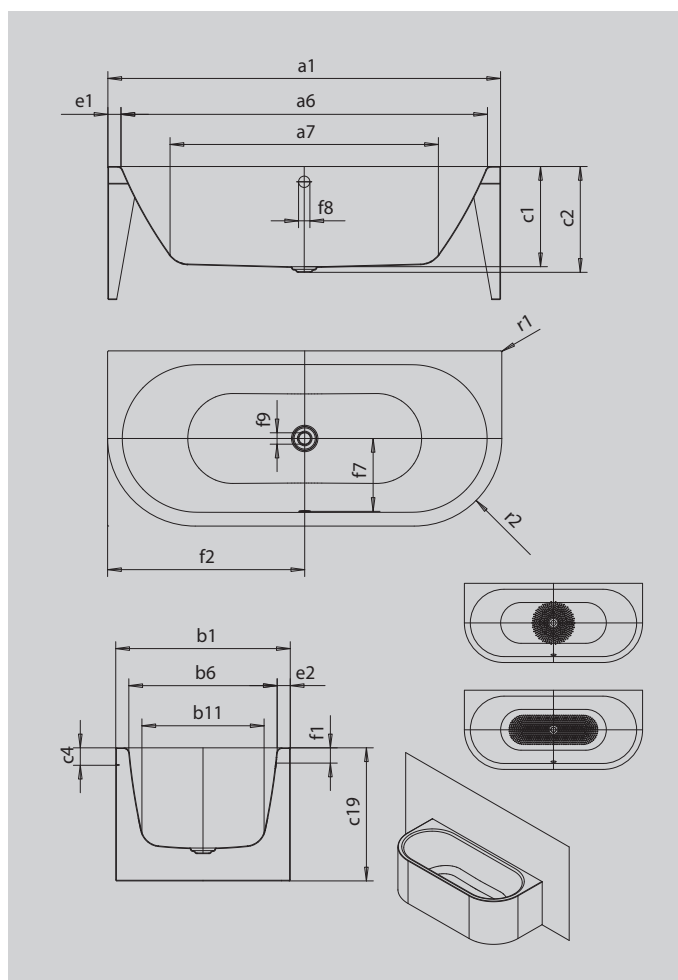

MEISTERSTÜCK CENTRO DUO 2

VORWANDINSTALLATION (3-SEITIG)

- Badewanne aus hochwertigem Stahl-Emaile mit emailierter 3-seitiger Verkleidungslösung
- veredelt mit dem exklusiven Perl-Effekt
- puristische Einfachheit und schlichte Eleganz zeichnen diese Badewanne aus
- emailierte, in das Badewannen-Design integrierte Ablaufabdeckung und Überlaufknäuf (auch mit Füllfunktion verfügbar)
- aus KALDEWEI Stahl-Emaile

Abbildung ähnlich

Modell		1131
Äußere Länge	a_1	1700 mm
Innere Länge (oben)	a_6	1580 mm
Innere Länge (unten)	a_7	1130 mm
Äußere Breite	b_1	750 mm
Innere Breite (oben)	b_6	630 mm
Innere Breite (unten)	b_{11}	510 mm
Tiefe Innen	c_1	460 mm
Tiefe inklusive Ablaufloch	c_2	485 mm
Randhöhe	c_4	80 mm
Wannenhöhe	c_{19}	610 mm
Randbreite Fußseite; Längsseite	$e_1; e_2$	60; 60 mm
Abstand Oberkante bis Mitte Überlaufloch	f_1	70 mm
Abstand Wannrand bis Mitte Ablaufloch	f_2	850 mm
Abstand Mitte Ab- bis Mitte Überlaufloch	f_7	307 mm
Durchmesser Überlaufloch	f_8	Ø 52 mm
Durchmesser Ablaufloch	f_9	Ø 52 mm
Äußerer Radius	r_1	5 mm
Äußerer Radius	r_2	375 mm
Nutzinhalt		156 l
Anschlussdurchmesser Ablauf		Ø 40/50
Anschluss Füllgarnitur		1/2"
Nettogewicht		103 kg
Antislip Durchmesser		Ø 435 mm
Vollantislip		900 x 300 mm