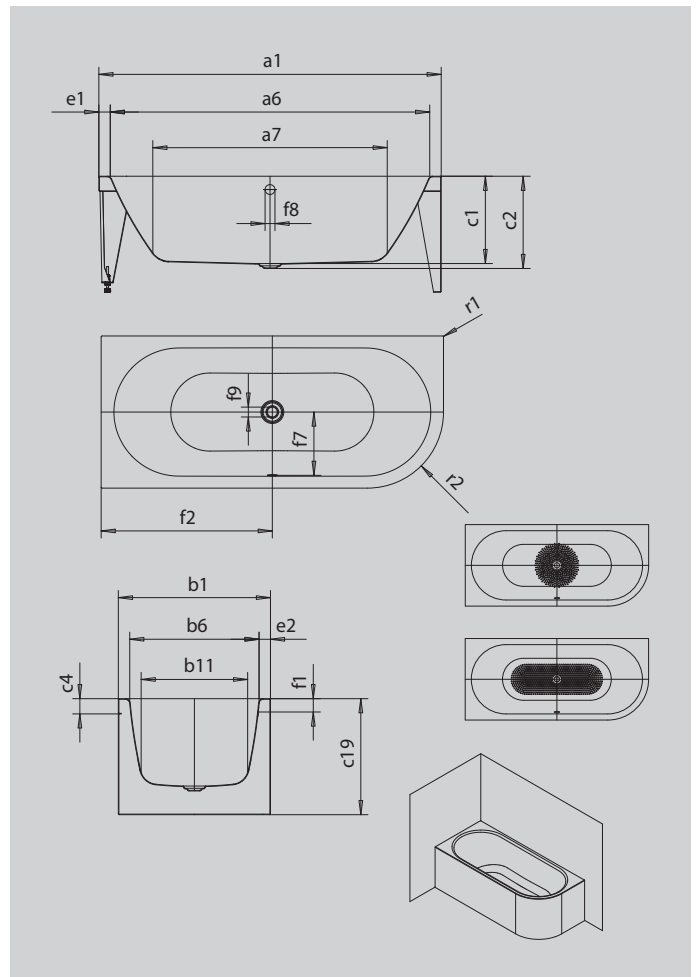

### ECKEINBAU (2-SEITIG)

- Badewanne aus hochwertigem Stahl-Emaille mit emaillierter 2-seitiger Verkleidungslösung
- speziell für den Eckeinbau entwickelt
- puristische Einfachheit und schlichte Eleganz zeichnen diese Badewanne aus
- in Rechts- und Linksausführung erhältlich
- veredelt mit dem exklusiven Perl-Effekt
- emaillierte, in das Badewannen-Design integrierte Ablaufabdeckung und Überlaufknäuf (auch mit Füllfunktion verfügbar)
- aus KALDEWEI Stahl-Emaille

Abbildung ähnlich

Modell		1130
Äußere Länge	$a_1$	1700 mm
Innere Länge (oben)	$a_6$	1580 mm
Innere Länge (unten)	$a_7$	1130 mm
Äußere Breite	$b_1$	750 mm
Innere Breite (oben)	$b_6$	630 mm
Innere Breite (unten)	$b_{11}$	510 mm
Tiefe Innen	$c_1$	460 mm
Tiefe inklusive Ablaufloch	$c_2$	485 mm
Randhöhe	$c_4$	80 mm
Wannenhöhe	$c_{19}$	610 mm
Randbreite Fußseite; Längsseite	$e_1; e_2$	60; 60 mm
Abstand Oberkante bis Mitte Überlaufloch	$f_1$	70 mm
Abstand Wannrand bis Mitte Ablaufloch	$f_2$	850 mm
Abstand Mitte Ab- bis Mitte Überlaufloch	$f_7$	307 mm
Durchmesser Überlaufloch	$f_8$	Ø 52 mm
Durchmesser Ablaufloch	$f_9$	Ø 52 mm
Äußerer Radius	$r_1$	5 mm
Äußerer Radius	$r_2$	375 mm
Nutzinhalt		156 l
Anschlussdurchmesser Ablauf		Ø 40/50
Anschluss Füllgarnitur		1/2"
Nettogewicht		99 kg
Antislip Durchmesser		Ø 435 mm
Vollantislip		900 x 300 mm