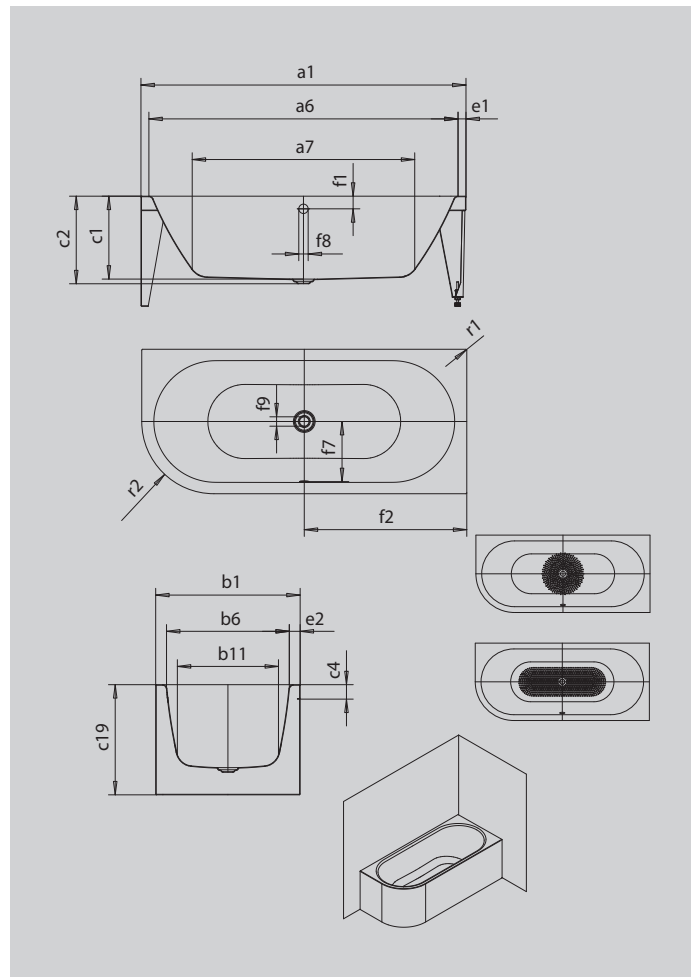

MEISTERSTÜCK

CENTRO DUO 1 LINKS

ECKEINBAU (2-SEITIG)

- Badewanne aus hochwertigem Stahl-Emaile mit emailierter 2-seitiger Verkleidungslösung
- speziell für den Eckeinbau entwickelt
- in Rechts- und Linksausführung erhältlich
- veredelt mit dem exklusiven Perl-Effekt
- puristische Einfachheit und schlichte Eleganz zeichnen diese Badewanne aus
- emailierte, in das Badewannen-Design integrierte Ablaufabdeckung und Überlaufknäuf (auch mit Füllfunktion verfügbar)
- aus KALDEWEI Stahl-Emaile

Abbildung ähnlich

Modell		1129
Äußere Länge	a_1	1700 mm
Innere Länge (oben)	a_6	1580 mm
Innere Länge (unten)	a_7	1130 mm
Äußere Breite	b_1	750 mm
Innere Breite (oben)	b_6	630 mm
Innere Breite (unten)	b_{11}	510 mm
Tiefe Innen	c_1	460 mm
Tiefe inklusive Ablaufloch	c_2	485 mm
Randhöhe	c_4	80 mm
Wannenhöhe	c_{19}	610 mm
Randbreite Fußseite; Längsseite	$e_1; e_2$	60; 60 mm
Abstand Oberkante bis Mitte Überlaufloch	f_1	70 mm
Abstand Wannrand bis Mitte Ablaufloch	f_2	850 mm
Abstand Mitte Ab- bis Mitte Überlaufloch	f_7	307 mm
Durchmesser Überlaufloch	f_8	Ø 52 mm
Durchmesser Ablaufloch	f_9	Ø 52 mm
Äußerer Radius	r_1	5 mm
Äußerer Radius	r_2	375 mm
Nutzinhalt		156 l
Anschlussdurchmesser Ablauf		Ø 40/50
Anschluss Füllgarnitur		1/2"
Nettogewicht		99 kg
Antislip Durchmesser		Ø 435 mm
Vollantislip		900 x 300 mm