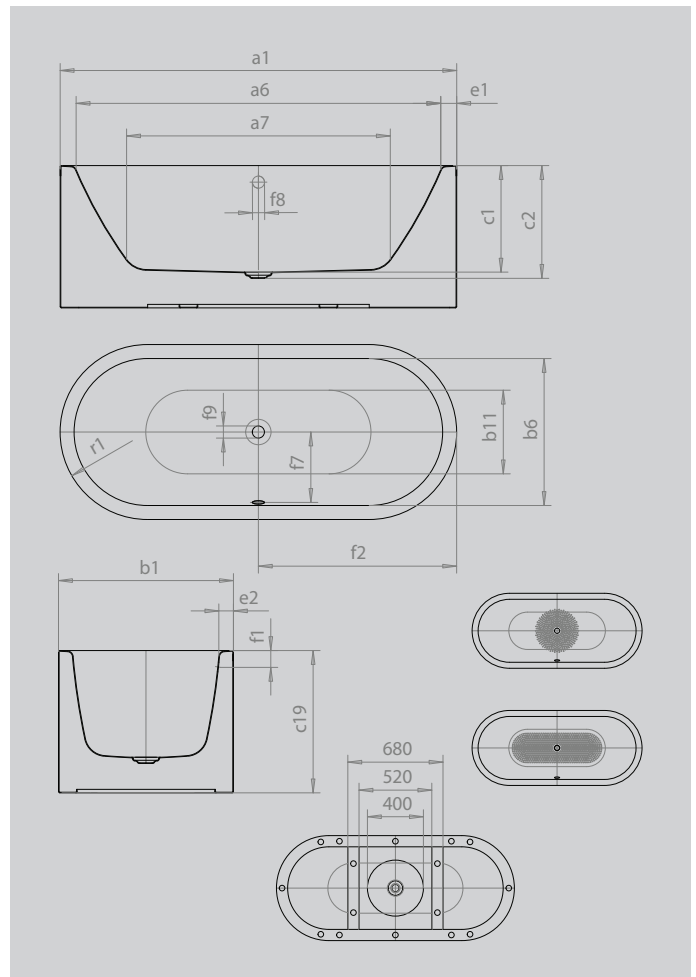

MEISTERSTÜCK CENTRO DUO OVAL

- freistehende Badewanne aus hochwertigem Stahl-Emaile
- veredelt mit dem exklusiven Perl-Effekt
- puristische Einfachheit und schlichte Eleganz zeichnen diese Badewanne aus
- die aus einem Stück gefertigte Verkleidung betont den hohen Designanspruch und ermöglicht eine freistehende Platzierung
- emaillierte, in das Badewannen-Design integrierte Ablaufabdeckung und Überlaufknopf (auch mit Füllfunktion verfügbar)
- Baden zu zweit: zwei identische Rückenschrägen und Mittelablauf
- aus KALDEWEI Stahl-Emaile

Abbildung ähnlich

Modell		1128
Äußere Länge	a_1	1800 mm
Innere Länge (oben)	a_6	1680 mm
Innere Länge (unten)	a_7	1230 mm
Äußere Breite	b_1	800 mm
Innere Breite (oben)	b_6	680 mm
Innere Breite (unten)	b_{11}	560 mm
Tiefe Innen	c_1	460 mm
Tiefe inklusive Ablaufloch	c_2	485 mm
Wannenhöhe	c_{19}	610 mm
Randbreite Fußseite; Längsseite	$e_1; e_2$	60; 60 mm
Abstand Oberkante bis Mitte Überlaufloch	f_1	70 mm
Abstand Wannrand bis Mitte Ablaufloch	f_2	900 mm
Abstand Mitte Ab- bis Mitte Überlaufloch	f_7	332 mm
Durchmesser Überlaufloch	f_8	Ø 52 mm
Durchmesser Ablaufloch	f_9	Ø 52 mm
Äußerer Radius	r_1	400 mm
Nutzinhalt		195 l
Anschlussdurchmesser Ablauf		Ø 40/50
Anschluss Füllgarnitur		1/2"
Nettogewicht		139 kg
Antislip Durchmesser		Ø 435 mm
Vollantislip		900 x 300 mm