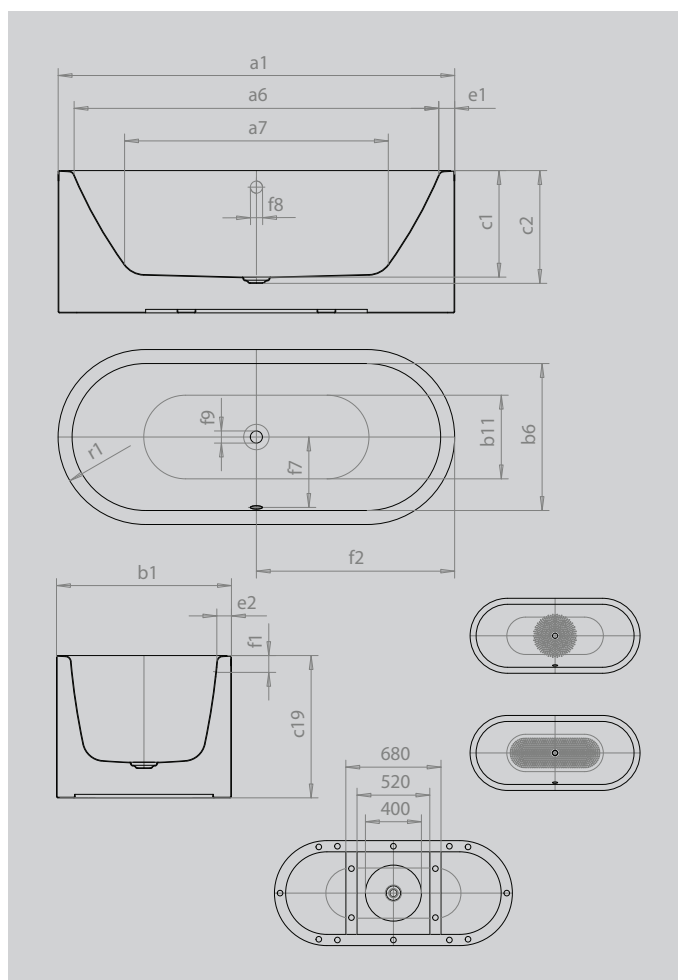

# MEISTERSTÜCK CENTRO DUO OVAL

- freistehende Badewanne aus hochwertigem Stahl-Emaille
- veredelt mit dem exklusiven Perl-Effekt
- puristische Einfachheit und schlichte Eleganz zeichnen diese Badewanne aus
- die aus einem Stück gefertigte Verkleidung betont den hohen Designanspruch und ermöglicht eine freistehende Platzierung
- emaillierte, in das Badewannen-Design integrierte Ablaufabdeckung und Überlaufknopf (auch mit Füllfunktion verfügbar)
- Baden zu zweit: zwei identische Rückenschrägen und Mittelablauf
- aus KALDEWEI Stahl-Emaille

Abbildung ähnlich

Modell		1127
Äußere Länge	$a_1$	1700 mm
Innere Länge (oben)	$a_6$	1580 mm
Innere Länge (unten)	$a_7$	1130 mm
Äußere Breite	$b_1$	750 mm
Innere Breite (oben)	$b_6$	630 mm
Innere Breite (unten)	$b_{11}$	510 mm
Tiefe Innen	$c_1$	460 mm
Tiefe inklusive Ablaufloch	$c_2$	485 mm
Wannenhöhe	$c_{19}$	610 mm
Randbreite Fußseite; Längsseite	$e_1; e_2$	60; 60 mm
Abstand Oberkante bis Mitte Überlaufloch	$f_1$	70 mm
Abstand Wannенrand bis Mitte Ablaufloch	$f_2$	850 mm
Abstand Mitte Ab- bis Mitte Überlaufloch	$f_7$	307 mm
Durchmesser Überlaufloch	$f_8$	Ø 52 mm
Durchmesser Ablaufloch	$f_9$	Ø 52 mm
Äußerer Radius	$r_1$	375 mm
Nutzinhalt		156 l
Anschlussdurchmesser Ablauf		Ø 40/50
Anschluss Füllgarnitur		1/2"
Nettogewicht		120 kg
Antislip Durchmesser		Ø 435 mm
Vollantislip		900 x 300 mm