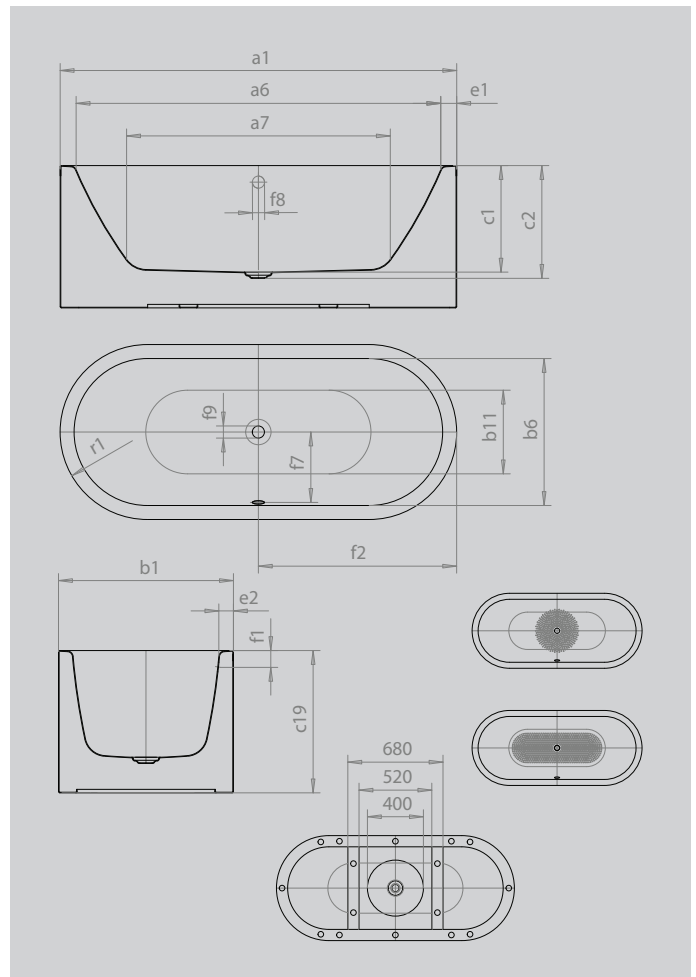

# MEISTERSTÜCK CENTRO DUO OVAL

- freistehende Badewanne aus hochwertigem Stahl-Emaile
- veredelt mit dem exklusiven Perl-Effekt
- puristische Einfachheit und schlichte Eleganz zeichnen diese Badewanne aus
- die aus einem Stück gefertigte Verkleidung betont den hohen Designanspruch und ermöglicht eine freistehende Platzierung
- emaillierte, in das Badewannen-Design integrierte Ablaufabdeckung und Überlaufknopf (auch mit Füllfunktion verfügbar)
- Baden zu zweit: zwei identische Rückenschrägen und Mittelablauf
- aus KALDEWEI Stahl-Emaile

Abbildung ähnlich

Modell		1127
Äußere Länge	$a_1$	1700 mm
Innere Länge (oben)	$a_6$	1580 mm
Innere Länge (unten)	$a_7$	1130 mm
Äußere Breite	$b_1$	750 mm
Innere Breite (oben)	$b_6$	630 mm
Innere Breite (unten)	$b_{11}$	510 mm
Tiefe Innen	$c_1$	460 mm
Tiefe inklusive Ablaufloch	$c_2$	485 mm
Wannenhöhe	$c_{19}$	610 mm
Randbreite Fußseite; Längsseite	$e_1; e_2$	60; 60 mm
Abstand Oberkante bis Mitte Überlaufloch	$f_1$	70 mm
Abstand Wannенrand bis Mitte Ablaufloch	$f_2$	850 mm
Abstand Mitte Ab- bis Mitte Überlaufloch	$f_7$	307 mm
Durchmesser Überlaufloch	$f_8$	Ø 52 mm
Durchmesser Ablaufloch	$f_9$	Ø 52 mm
Äußerer Radius	$r_1$	375 mm
Nutzinhalt		156 l
Anschlussdurchmesser Ablauf		Ø 40/50
Anschluss Füllgarnitur		1/2"
Nettogewicht		120 kg
Antislip Durchmesser		Ø 435 mm
Vollantislip		900 x 300 mm