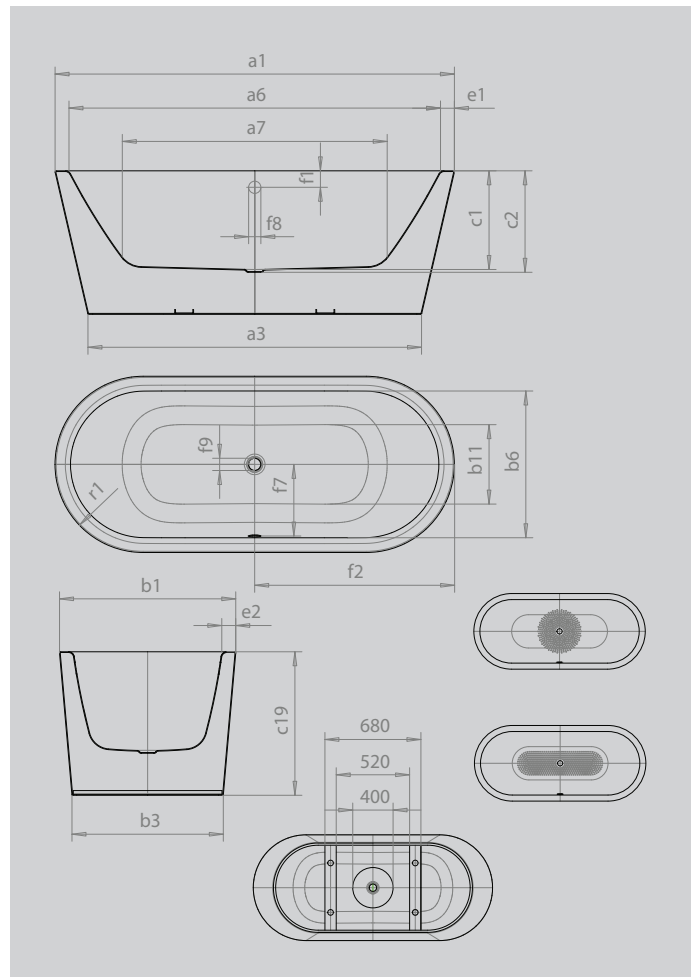

MEISTERSTÜCK CLASSIC DUO OVAL

- freistehende Badewanne mit fugenlos umlaufender Verkleidung bildet eine monolithische Einheit aus KALDEWEI Stahl-Emaille
- archetypische Form einer frei platzierten Badewanne mit ovaler Kontur und konischen Außenlinien. Gemeinsam mit dem schmalen Wannenrand erhält die Badewanne eine harmonische Ästhetik
- zwei ergonomisch angenehm geformte Rückenschrägen und der mittig platzierte Ab-/Überlauf ermöglichen das bequeme Baden zu Zweit
- optional kann das Meisterstück mit Perl-Effekt, einer dauerhaften Leichtreinigungsoberfläche, ausgestattet werden sowie der passenden KALDEWEI Ab-/Überlaufgarnitur COMFORT LEVEL

Abbildung ähnlich

Modell		1113
Äußere Länge	a ₁	1700 mm
Äußere Länge (unten)	a ₃	1418 mm
Innere Länge (oben)	a ₆	1580 mm
Innere Länge (unten)	a ₇	1130 mm
Äußere Breite	b ₁	750 mm
Äußere Breite (unten)	b ₃	643 mm
Innere Breite (oben)	b ₆	630 mm
Innere Breite (unten)	b ₁₁	500 mm
Tiefe Innen	c ₁	420 mm
Tiefe inklusive Ablaufloch	c ₂	430 mm
Wannenhöhe	c ₁₉	610 mm
Randbreite Fußseite; Längsseite	e ₁ ; e ₂	60; 60 mm
Abstand Oberkante bis Mitte Überlaufloch	f ₁	70 mm
Abstand Wannenrand bis Mitte Ablaufloch	f ₂	850 mm
Abstand Mitte Ab- bis Mitte Überlaufloch	f ₇	305 mm
Durchmesser Überlaufloch	f ₈	Ø 52 mm
Durchmesser Ablaufloch	f ₉	Ø 52 mm
Äußerer Radius	r ₁	375 mm
Nutzhalt		124 l
Nettogewicht		117 kg
Antislip Durchmesser		Ø 435 mm
Vollantislip		900 x 300 mm