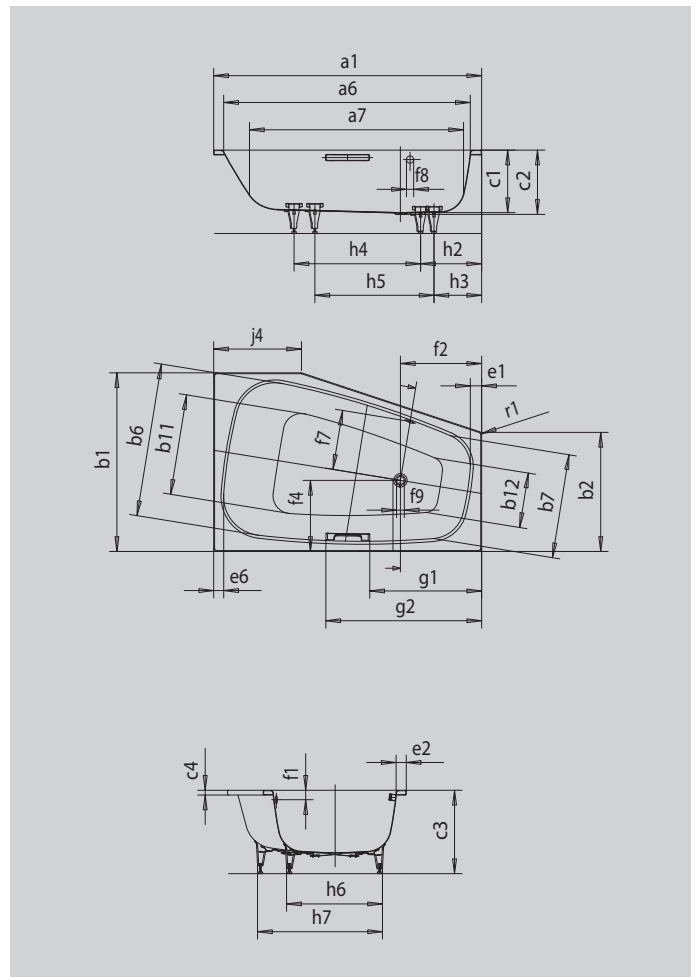

PLAZA DUO LINKS

- ermöglicht durch den großen Innenraum unterschiedlichste Badepositionen
- in Rechts- und Linksausführung erhältlich
- Baden zu zweit: nebeneinander Sitzen möglich
- aus KALDEWEI Stahl-Emaille

Abbildung ähnlich

Modell		192
Äußere Länge	a ₁	1800 mm
Innere Länge (oben)	a ₆	1625 mm
Innere Länge (unten)	a ₇	1410 mm
Äußere Breite	b ₁	1200 mm
Äußere Breite	b ₂	800 mm
Innere Breite (oben)	b ₆ ; b ₇	1035; 700 mm
Innere Breite (unten)	b ₁₁ ; b ₁₂	738; 370 mm
Tiefe Innen	c ₁	420 mm
Tiefe inklusive Ablaufloch	c ₂	430 mm
Höhe mit Füßen	c ₃	552 - 560 mm
Randhöhe	c ₄	32 mm
Randbreite Fußseite; Längsseite; Kopfseite	e ₁ ; e ₂ ; e ₆	74; 66; 61 mm
Abstand Oberkante bis Mitte Überlaufloch	f ₁	70 mm
Abstand Wannенrand bis Mitte Ablaufloch	f ₂	545 mm
Abstand Wannенrand (längs) bis Mitte Ablaufloch	f ₄	478 mm
Abstand Mitte Ab- bis Mitte Überlaufloch	f ₇	409 mm
Durchmesser Überlaufloch	f ₈	Ø 52 mm
Durchmesser Ablaufloch	f ₉	Ø 52 mm
Abstand Wannенrand (Fußseite) bis Anfang Griff	g ₁	751 mm
Abstand Wannенrand (Fußseite) bis Ende Griff	g ₂	1047 mm
Abstand Fußseite Wannенrand bis Mitte Fuß	h ₂ ; h ₃	320; 410 mm
Abstand zwischen den Füßen	h ₄ ; h ₅	800; 850 mm
Fußbreite max.	h ₆ ; h ₇	600 - 880 mm
Länge der geraden Seite	j ₄	590 mm
Äußerer Radius	r ₁	23 mm
Nutzinhalt		273 l
Nettogewicht		66 kg