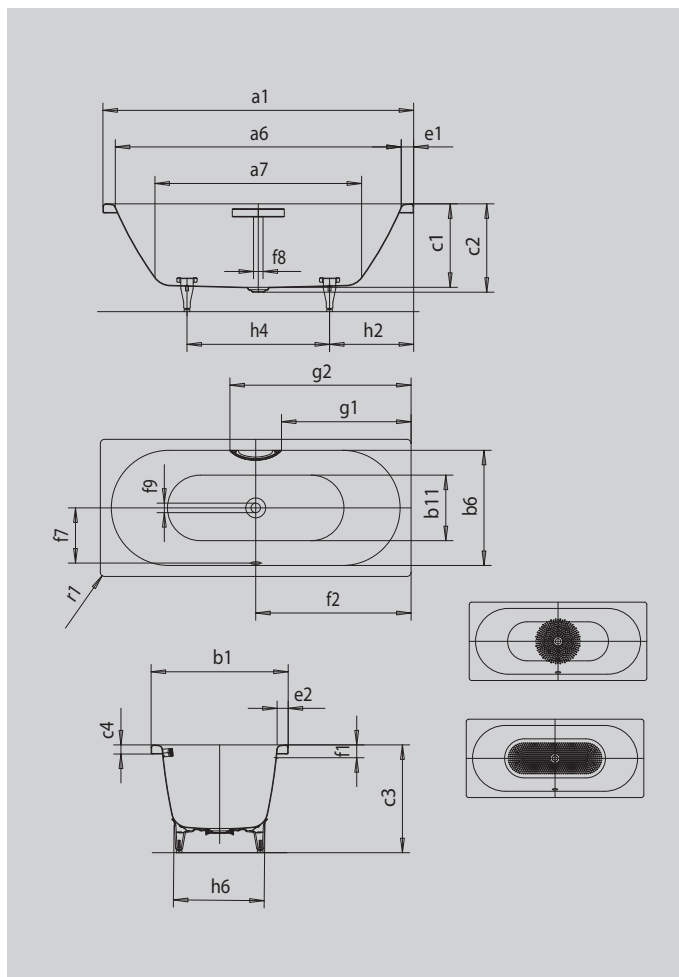

CENTRO DUO

- puristische Einfachheit und schlichte Eleganz zeichnen diese Badewanne aus
- emaillierte, in das Badewannen-Design integrierte Ablaufabdeckung und Überlaufknopf (auch mit Füllfunktion verfügbar)
- klassische Viereckvariante
- Baden zu zweit: zwei identische Rückenschrägen und Mittelablauf
- aus KALDEWEI Stahl-Emaile

Abbildung ähnlich

Modell		133
Äußere Länge	a ₁	1800 mm
Innere Länge (oben)	a ₆	1680 mm
Innere Länge (unten)	a ₇	1230 mm
Äußere Breite	b ₁	800 mm
Innere Breite (oben)	b ₆	680 mm
Innere Breite (unten)	b ₁₁	560 mm
Tiefe Innen	c ₁	460 mm
Tiefe inklusive Ablaufloch	c ₂	485 mm
Höhe mit Füßen	c ₃	595 - 630 mm
Randhöhe	c ₄	50 mm
Randbreite Fußseite; Längsseite	e ₁ ; e ₂	60; 60 mm
Abstand Oberkante bis Mitte Überlaufloch	f ₁	70 mm
Abstand Wannenrand bis Mitte Ablaufloch	f ₂	900 mm
Abstand Mitte Ab- bis Mitte Überlaufloch	f ₇	332 mm
Durchmesser Überlaufloch	f ₈	Ø 52 mm
Durchmesser Ablaufloch	f ₉	Ø 52 mm
Abstand Wannenrand (Fußseite) bis Anfang Griff	g ₁	757 mm
Abstand Wannenrand (Fußseite) bis Ende Griff	g ₂	1043 mm
Abstand Fußseite Wannenrand bis Mitte Fuß	h ₂	600 mm
Abstand zwischen den Füßen	h ₄	600 mm
Fußbreite max.	h ₆	540 mm
Äußerer Radius	r ₁	23 mm
Nutzinhalt		195 l
Nettogewicht		58 kg
Fußgestell		5032
Antislip Durchmesser		Ø 435 mm
Vollantislip		900 x 300 mm