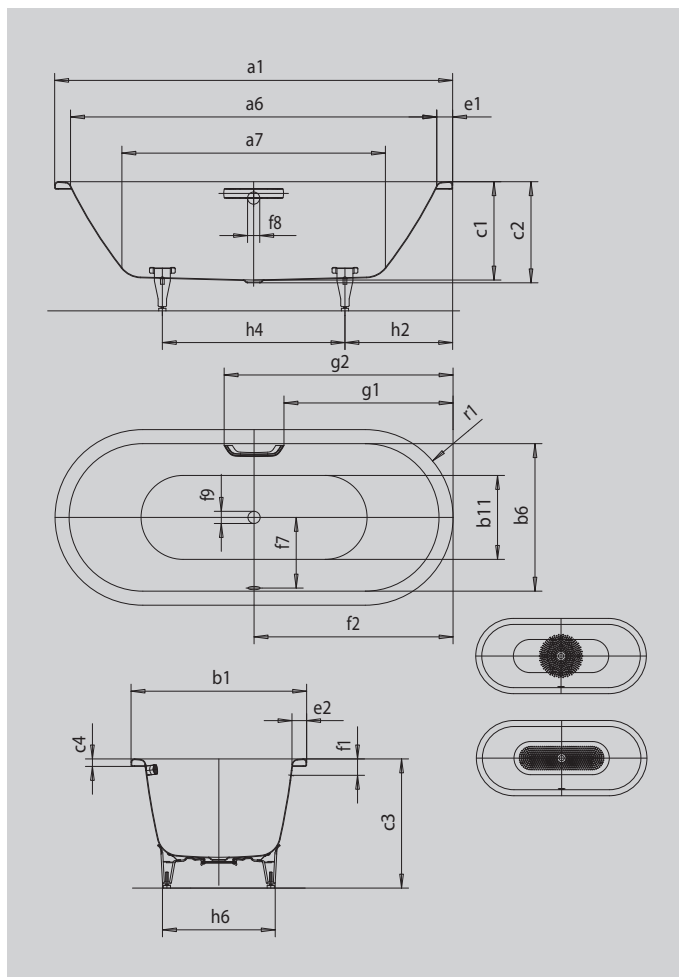

CLASSIC DUO OVAL

- puristische Einfachheit und schlichte Eleganz zeichnen diese Badewanne aus
- Baden zu zweit: zwei identische Rückenschrägen und Mittelablauf
- aus KALDEWEI Stahl-Emaile

Abbildung ähnlich

Modell		113
Äußere Länge	a ₁	1700 mm
Innere Länge (oben)	a ₆	1580 mm
Innere Länge (unten)	a ₇	1130 mm
Äußere Breite	b ₁	750 mm
Innere Breite (oben)	b ₆	630 mm
Innere Breite (unten)	b ₁₁	500 mm
Tiefe Innen	c ₁	420 mm
Tiefe inklusive Ablaufloch	c ₂	430 mm
Höhe mit Füßen	c ₃	555 - 590 mm
Randhöhe	c ₄	32 mm
Randbreite Fußseite; Längsseite	e ₁ ; e ₂	60; 60 mm
Abstand Oberkante bis Mitte Überlaufloch	f ₁	70 mm
Abstand Wannenrand bis Mitte Ablaufloch	f ₂	850 mm
Abstand Mitte Ab- bis Mitte Überlaufloch	f ₇	305 mm
Durchmesser Überlaufloch	f ₈	Ø 52 mm
Durchmesser Ablaufloch	f ₉	Ø 52 mm
Abstand Wannenrand (Fußseite) bis Anfang Griff	g ₁	722 mm
Abstand Wannenrand (Fußseite) bis Ende Griff	g ₂	978 mm
Abstand Fußseite Wannenrand bis Mitte Fuß	h ₂	560 mm
Abstand zwischen den Füßen	h ₄	580 mm
Fußbreite max.	h ₆	450 mm
Äußerer Radius	r ₁	375 mm
Nutzinhalt		124 l
Nettogewicht		44 kg
Antislip Durchmesser		Ø 435 mm
Vollantislip		900 x 300 mm