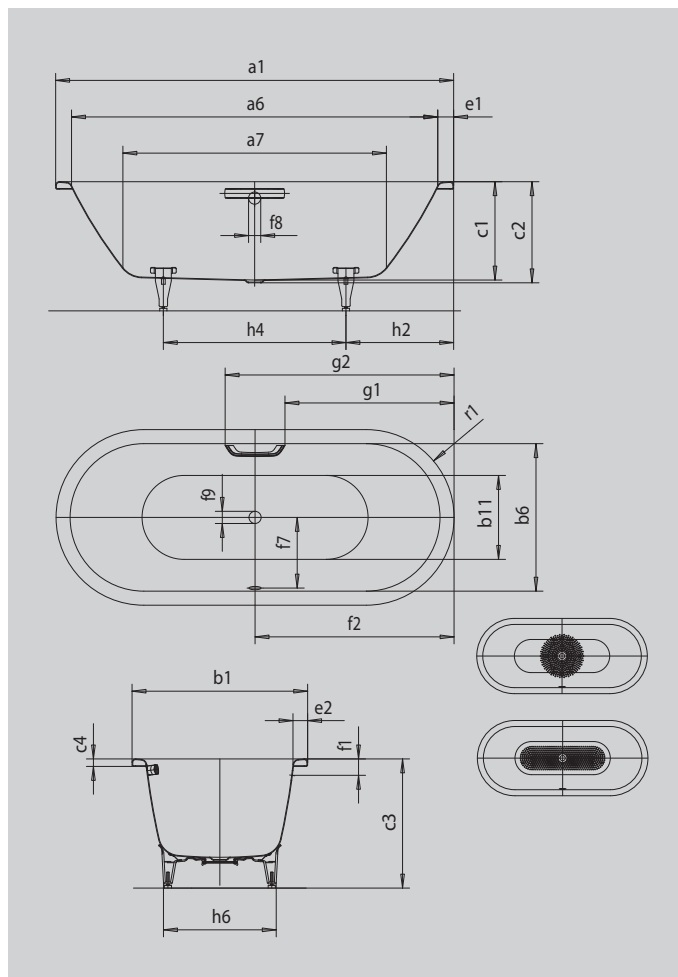

CLASSIC DUO OVAL

- puristische Einfachheit und schlichte Eleganz zeichnen diese Badewanne aus
- Baden zu zweit: zwei identische Rückenschrägen und Mittelablauf
- aus KALDEWEI Stahl-Emaile

Abbildung ähnlich

Modell		112
Äußere Länge	a ₁	1600 mm
Innere Länge (oben)	a ₆	1480 mm
Innere Länge (unten)	a ₇	1030 mm
Äußere Breite	b ₁	700 mm
Innere Breite (oben)	b ₆	580 mm
Innere Breite (unten)	b ₁₁	450 mm
Tiefe Innen	c ₁	420 mm
Tiefe inklusive Ablaufloch	c ₂	430 mm
Höhe mit Füßen	c ₃	560 - 590 mm
Randhöhe	c ₄	32 mm
Randbreite Fußseite; Längsseite	e ₁ ; e ₂	60; 60 mm
Abstand Oberkante bis Mitte Überlaufloch	f ₁	70 mm
Abstand Wannenrand bis Mitte Ablaufloch	f ₂	800 mm
Abstand Mitte Ab- bis Mitte Überlaufloch	f ₇	280 mm
Durchmesser Überlaufloch	f ₈	Ø 52 mm
Durchmesser Ablaufloch	f ₉	Ø 52 mm
Abstand Wannenrand (Fußseite) bis Anfang Griff	g ₁	672 mm
Abstand Wannenrand (Fußseite) bis Ende Griff	g ₂	928 mm
Abstand Fußseite Wannenrand bis Mitte Fuß	h ₂	560 mm
Abstand zwischen den Füßen	h ₄	480 mm
Fußbreite max.	h ₆	410 mm
Äußerer Radius	r ₁	350 mm
Nutzinhalt		95 l
Nettogewicht		40 kg
Antislip Durchmesser		Ø 288 mm
Vollantislip		850 x 240 mm