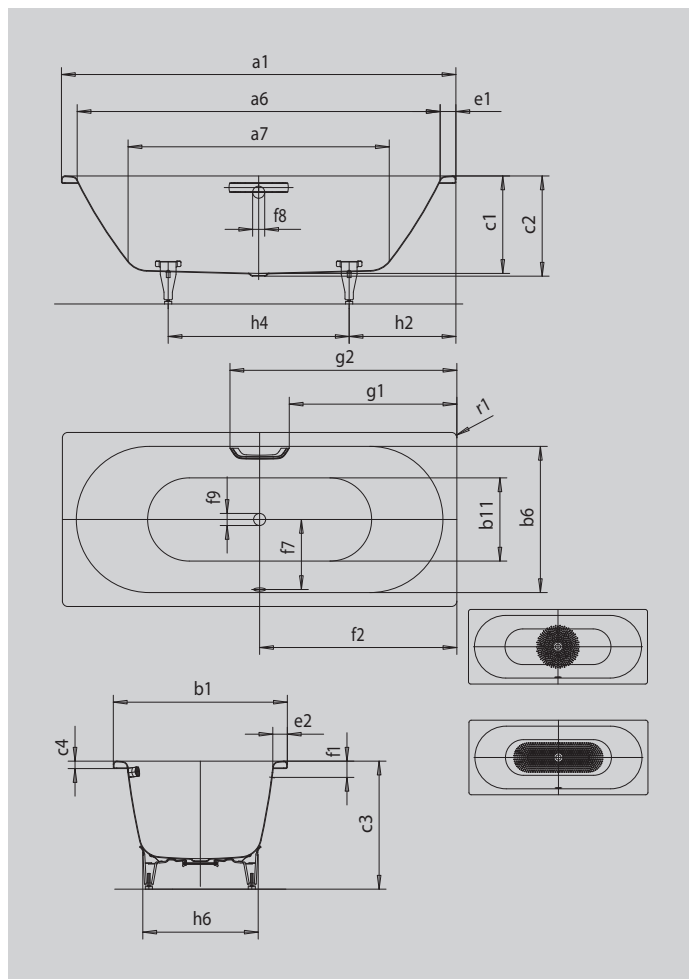

CLASSIC DUO

- puristische Einfachheit und schlichte Eleganz zeichnen diese Badewanne aus
- klassische Viereckvariante
- Baden zu zweit: zwei identische Rückenschrägen und Mittelablauf
- aus KALDEWEI Stahl-Emaile

Abbildung ähnlich

Modell		109
Äußere Länge	a ₁	1800 mm
Innere Länge (oben)	a ₆	1680 mm
Innere Länge (unten)	a ₇	1230 mm
Äußere Breite	b ₁	750 mm
Innere Breite (oben)	b ₆	630 mm
Innere Breite (unten)	b ₁₁	500 mm
Tiefe Innen	c ₁	420 mm
Tiefe inklusive Ablaufloch	c ₂	430 mm
Höhe mit Füßen	c ₃	560 - 595 mm
Randhöhe	c ₄	32 mm
Randbreite Fußseite; Längsseite	e ₁ ; e ₂	60; 60 mm
Abstand Oberkante bis Mitte Überlaufloch	f ₁	70 mm
Abstand Wannenrand bis Mitte Ablaufloch	f ₂	900 mm
Abstand Mitte Ab- bis Mitte Überlaufloch	f ₇	305 mm
Durchmesser Überlaufloch	f ₈	Ø 52 mm
Durchmesser Ablaufloch	f ₉	Ø 52 mm
Abstand Wannenrand (Fußseite) bis Anfang Griff	g ₁	772 mm
Abstand Wannenrand (Fußseite) bis Ende Griff	g ₂	1028 mm
Abstand Fußseite Wannenrand bis Mitte Fuß	h ₂	600 mm
Abstand zwischen den Füßen	h ₄	600 mm
Fußbreite max.	h ₆	470 mm
Äußerer Radius	r ₁	23 mm
Nutzinhalt		143 l
Nettogewicht		50 kg
Fußgestell		5030
Antislip Durchmesser		Ø 435 mm
Vollantislip		900 x 300 mm