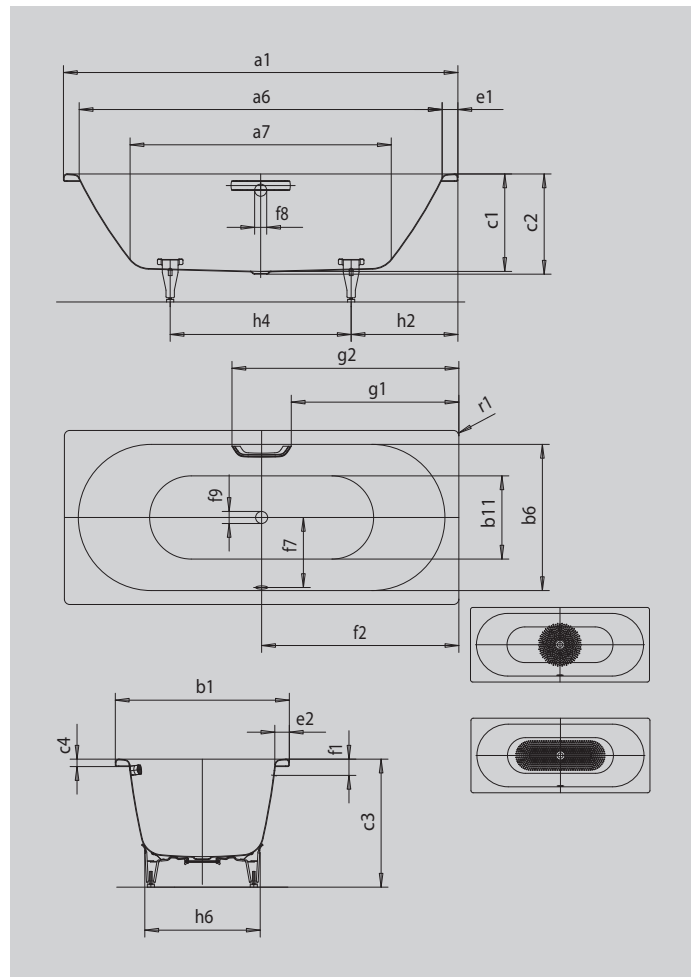

CLASSIC DUO

- puristische Einfachheit und schlichte Eleganz zeichnen diese Badewanne aus
- klassische Viereckvariante
- Baden zu zweit: zwei identische Rückenschrägen und Mittelablauf
- aus KALDEWEI Stahl-Emaille

Abbildung ähnlich

Modell		107
Äußere Länge	a ₁	1700 mm
Innere Länge (oben)	a ₆	1580 mm
Innere Länge (unten)	a ₇	1130 mm
Äußere Breite	b ₁	750 mm
Innere Breite (oben)	b ₆	630 mm
Innere Breite (unten)	b ₁₁	500 mm
Tiefe Innen	c ₁	420 mm
Tiefe inklusive Ablaufloch	c ₂	430 mm
Höhe mit Füßen	c ₃	560 - 595 mm
Randhöhe	c ₄	32 mm
Randbreite Fußseite; Längsseite	e ₁ ; e ₂	60; 60 mm
Abstand Oberkante bis Mitte Überlaufloch	f ₁	70 mm
Abstand Wannenrand bis Mitte Ablaufloch	f ₂	850 mm
Abstand Mitte Ab- bis Mitte Überlaufloch	f ₇	305 mm
Durchmesser Überlaufloch	f ₈	Ø 52 mm
Durchmesser Ablaufloch	f ₉	Ø 52 mm
Abstand Wannenrand (Fußseite) bis Anfang Griff	g ₁	722 mm
Abstand Wannenrand (Fußseite) bis Ende Griff	g ₂	978 mm
Abstand Fußseite Wannenrand bis Mitte Fuß	h ₂	560 mm
Abstand zwischen den Füßen	h ₄	580 mm
Fußbreite max.	h ₆	470 mm
Äußerer Radius	r ₁	8 mm
Nutzinhalt		122 l
Nettogewicht		47 kg
Antislip Durchmesser		Ø 435 mm
Vollantislip		900 x 300 mm