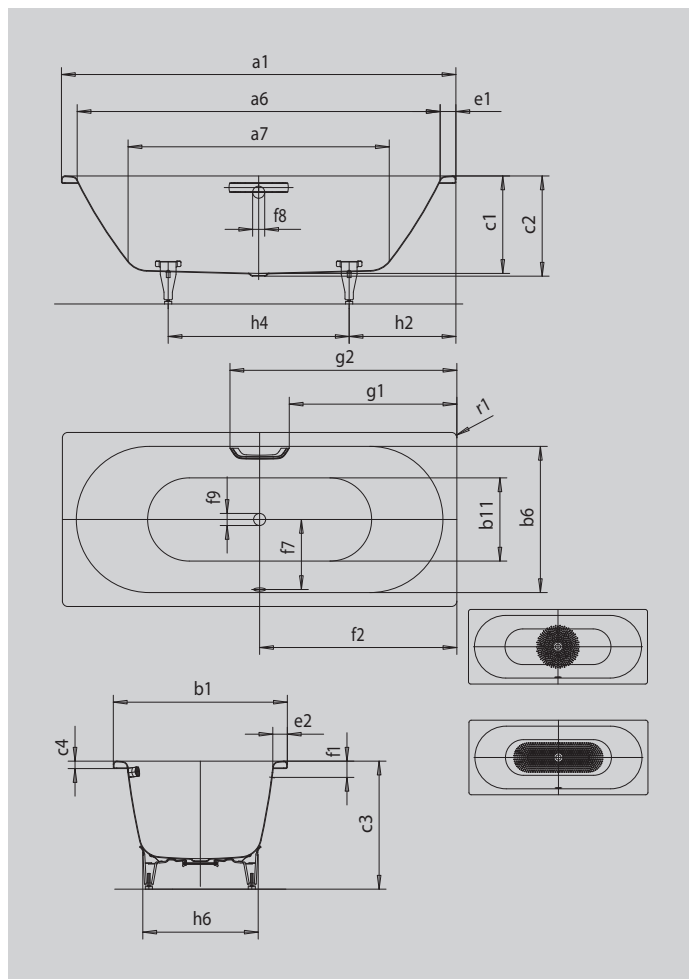

CLASSIC DUO

- puristische Einfachheit und schlichte Eleganz zeichnen diese Badewanne aus
- klassische Viereckvariante
- Baden zu zweit: zwei identische Rückenschrägen und Mittelablauf
- aus KALDEWEI Stahl-Emaile

Abbildung ähnlich

Modell		105
Äußere Länge	a ₁	1700 mm
Innere Länge (oben)	a ₆	1580 mm
Innere Länge (unten)	a ₇	1130 mm
Äußere Breite	b ₁	700 mm
Innere Breite (oben)	b ₆	580 mm
Innere Breite (unten)	b ₁₁	450 mm
Tiefe Innen	c ₁	420 mm
Tiefe inklusive Ablaufloch	c ₂	430 mm
Höhe mit Füßen	c ₃	565 - 600 mm
Randhöhe	c ₄	32 mm
Randbreite Fußseite; Längsseite	e ₁ ; e ₂	60; 60 mm
Abstand Oberkante bis Mitte Überlaufloch	f ₁	70 mm
Abstand Wannenrand bis Mitte Ablaufloch	f ₂	850 mm
Abstand Mitte Ab- bis Mitte Überlaufloch	f ₇	280 mm
Durchmesser Überlaufloch	f ₈	Ø 52 mm
Durchmesser Ablaufloch	f ₉	Ø 52 mm
Abstand Wannenrand (Fußseite) bis Anfang Griff	g ₁	722 mm
Abstand Wannenrand (Fußseite) bis Ende Griff	g ₂	978 mm
Abstand Fußseite Wannenrand bis Mitte Fuß	h ₂	560 mm
Abstand zwischen den Füßen	h ₄	580 mm
Fußbreite max.	h ₆	420 mm
Äußerer Radius	r ₁	8 mm
Nutzinhalt		110 l
Nettogewicht		47 kg
Antislip Durchmesser		Ø 288 mm
Vollantislip		900 x 300 mm