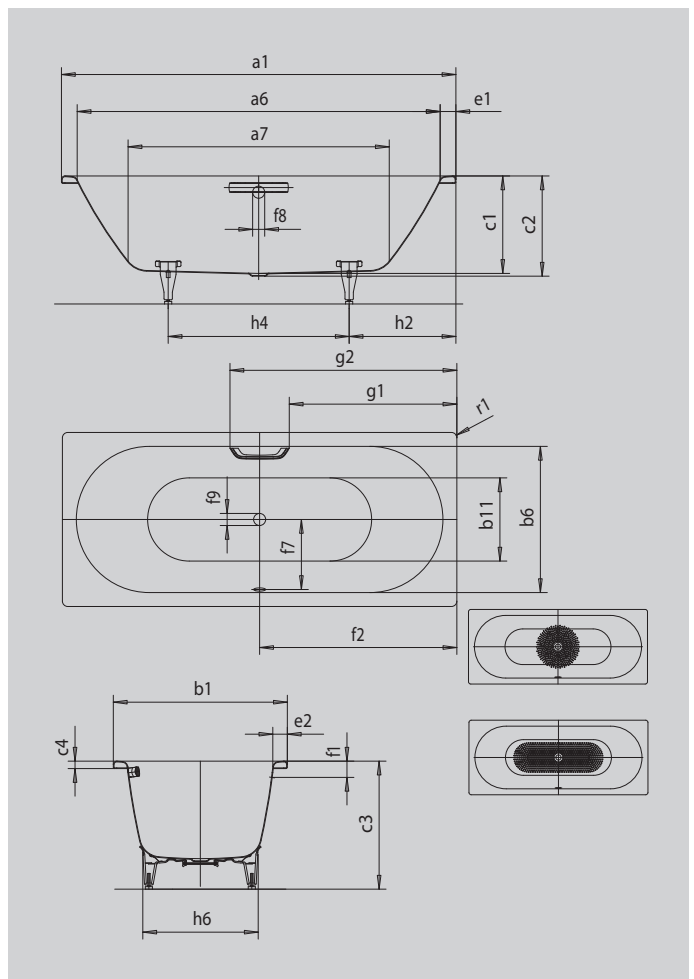

# CLASSIC DUO

- puristische Einfachheit und schlichte Eleganz zeichnen diese Badewanne aus
- klassische Viereckvariante
- Baden zu zweit: zwei identische Rückenschrägen und Mittelablauf
- aus KALDEWEI Stahl-Emaille

Abbildung ähnlich

Modell		103
Äußere Länge	a <sub>1</sub>	1600 mm
Innere Länge (oben)	a <sub>6</sub>	1480 mm
Innere Länge (unten)	a <sub>7</sub>	1030 mm
Äußere Breite	b <sub>1</sub>	700 mm
Innere Breite (oben)	b <sub>6</sub>	580 mm
Innere Breite (unten)	b <sub>11</sub>	450 mm
Tiefe Innen	c <sub>1</sub>	420 mm
Tiefe inklusive Ablaufloch	c <sub>2</sub>	430 mm
Höhe mit Füßen	c <sub>3</sub>	570 - 605 mm
Randhöhe	c <sub>4</sub>	32 mm
Randbreite Fußseite; Längsseite	e <sub>1</sub> ; e <sub>2</sub>	60; 60 mm
Abstand Oberkante bis Mitte Überlaufloch	f <sub>1</sub>	70 mm
Abstand Wannenrand bis Mitte Ablaufloch	f <sub>2</sub>	800 mm
Abstand Mitte Ab- bis Mitte Überlaufloch	f <sub>7</sub>	280 mm
Durchmesser Überlaufloch	f <sub>8</sub>	Ø 52 mm
Durchmesser Ablaufloch	f <sub>9</sub>	Ø 52 mm
Abstand Wannenrand (Fußseite) bis Anfang Griff	g <sub>1</sub>	672 mm
Abstand Wannenrand (Fußseite) bis Ende Griff	g <sub>2</sub>	928 mm
Abstand Fußseite Wannenrand bis Mitte Fuß	h <sub>2</sub>	560 mm
Abstand zwischen den Füßen	h <sub>4</sub>	480 mm
Fußbreite max.	h <sub>6</sub>	430 mm
Äußerer Radius	r <sub>1</sub>	23 mm
Nutzinhalt		95 l
Nettogewicht		44 kg
Antislip Durchmesser		Ø 288 mm
Vollantislip		850 x 240 mm