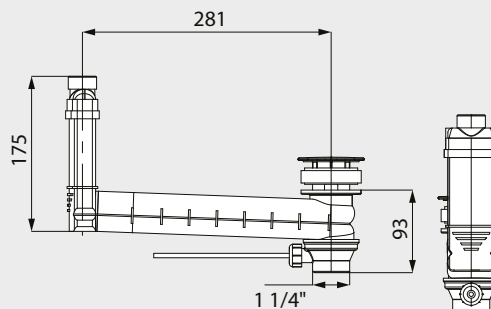

Mod. 3901

Mod. 3900

Mod. 3909

Abmessungen in mm

Ab- und Überlaufventil CLOU für Excenterbetätigung emailierter Deckel	Modell Art.-Nr.	Alpinweiß (I)	Sanitärfarben (II, III) / Coord. Colours (IV)
mit eckigem, emailiertem Deckel passend für Waschtische CONO und EMERSO (Einbauvariante B)	3901 905400000xxx		
mit rundem, emailiertem Deckel passend für CENTRO Waschtische	3900 905300000xxx		
Ab- und Überlaufventil CLOU für Excenterbetätigung verchromter Deckel	Modell Art.-Nr.		
mit rundem Deckel, chrom passend für SILENIO Waschtische ohne Überlauf	3909 906600000999		