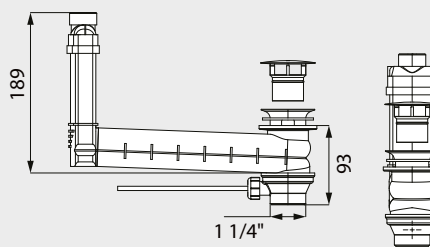

ZU- UND ABLAUFTECHNIK

AB- UND ÜBERLAUFVENTIL CLOU FÜR EXCENTERBETÄTIGUNG

- Ab- und Überlaufgarnitur für Waschtische ohne Überlauf
- übernimmt die Überlauffunktion und wird unsichtbar unter dem Waschtisch montiert
- Betätigung über Hebelstange

Mod. 3901

Mod. 3900

Mod. 3909

Abmessungen in mm

Ab- und Überlaufventil CLOU für Excenterbetätigung emailierter Deckel	Modell Art.-Nr.	Alpinweiß (I)	Sanitärfarben (II, III) / Coord. Colours (IV)
mit eckigem, emailiertem Deckel passend für Waschtische CONO und EMERSO (Einbauvariante B)	3901 905400000xxx		
mit rundem, emailiertem Deckel passend für CENTRO Waschtische	3900 905300000xxx		
Ab- und Überlaufventil CLOU für Excenterbetätigung verchromter Deckel	Modell Art.-Nr.		
mit rundem Deckel, chrom passend für SILENIO Waschtische ohne Überlauf	3909 906600000999		