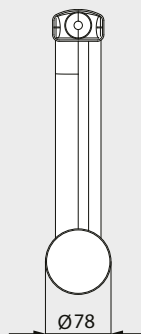

ZU- UND ABLAUFTECHNIK

AB- UND ÜBERLAUFVENTIL CLOU FÜR EXCENTERBETÄTIGUNG

- Ab- und Überlaufgarnitur für Waschtische ohne Überlauf
- übernimmt die Überlauffunktion und wird unsichtbar unter dem Waschtisch montiert
- Betätigung über Hebelstange

Mod. 3901

Mod. 3900

Mod. 3909

Abmessungen in mm

Ab- und Überlaufventil CLOU für Excenterbetätigung emailierter Deckel	Modell Art.-Nr.	Alpinweiß (I)	Sanitärfarben (II, III) / Coord. Colours (IV)
mit eckigem, emailiertem Deckel passend für Waschtische CONO und EMERSO (Einbauvariante B)	3901 905400000xxx		
mit rundem, emailiertem Deckel passend für CENTRO Waschtische	3900 905300000xxx		
Ab- und Überlaufventil CLOU für Excenterbetätigung verchromter Deckel	Modell Art.-Nr.		
mit rundem Deckel, chrom passend für SILENIO Waschtische ohne Überlauf	3909 906600000999		