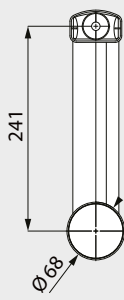

ZU- UND ABLAUFTECHNIK

AB- UND ÜBERLAUFVENTIL CLOU FÜR EXCENTERBETÄTIGUNG

- Ab- und Überlaufgarnitur für Waschtische ohne Überlauf
- übernimmt die Überlauffunktion und wird unsichtbar unter dem Waschtisch montiert
- Betätigung über Hebelstange

Mod. 3901

Mod. 3900

Mod. 3909

Abmessungen in mm

Ab- und Überlaufventil CLOU für Excenterbetätigung emailierter Deckel	Modell Art.-Nr.	Alpinweiß (I)	Sanitärfarben (II, III) / Coord. Colours (IV)
mit eckigem, emailiertem Deckel passend für Waschtische CONO und EMERSO (Einbauvariante B)	3901 905400000xxx		
mit rundem, emailiertem Deckel passend für CENTRO Waschtische	3900 905300000xxx		
Ab- und Überlaufventil CLOU für Excenterbetätigung verchromter Deckel	Modell Art.-Nr.		
mit rundem Deckel, chrom passend für SILENIO Waschtische ohne Überlauf	3909 906600000999		