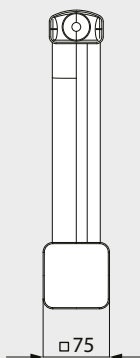

ZU- UND ABLAUFTECHNIK

AB- UND ÜBERLAUFVENTIL CLOU FÜR EXCENTERBETÄTIGUNG

- Ab- und Überlaufgarnitur für Waschtische ohne Überlauf
- übernimmt die Überlauffunktion und wird unsichtbar unter dem Waschtisch montiert
- Betätigung über Hebelstange

Mod. 3901

Mod. 3900

Mod. 3909

Abmessungen in mm

Ab- und Überlaufventil CLOU für Excenterbetätigung emailierter Deckel	Modell Art.-Nr.	Alpinweiß (I)	Sanitärfarben (II, III) / Coord. Colours (IV)
mit eckigem, emailiertem Deckel passend für Waschtische CONO und EMERSO (Einbauvariante B)	3901 905400000xxx		
mit rundem, emailiertem Deckel passend für CENTRO Waschtische	3900 905300000xxx		
Ab- und Überlaufventil CLOU für Excenterbetätigung verchromter Deckel	Modell Art.-Nr.		
mit rundem Deckel, chrom passend für SILENIO Waschtische ohne Überlauf	3909 906600000999		