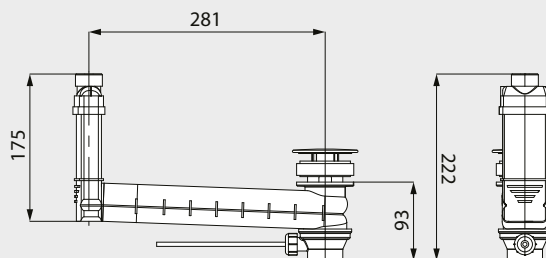

Mod. 3901

Mod. 3900

Mod. 3909

Abmessungen in mm

Ab- und Überlaufventil CLOU für Excenterbetätigung emailierter Deckel	Modell Art.-Nr.	Alpinweiß (I)	Sanitärfarben (II, III) / Coord. Colours (IV)
mit eckigem, emailiertem Deckel passend für Waschtische CONO und EMERSO (Einbauvariante B)	3901 905400000xxx		
mit rundem, emailiertem Deckel passend für CENTRO Waschtische	3900 905300000xxx		
Ab- und Überlaufventil CLOU für Excenterbetätigung verchromter Deckel	Modell Art.-Nr.		
mit rundem Deckel, chrom passend für SILENIO Waschtische ohne Überlauf	3909 906600000999		