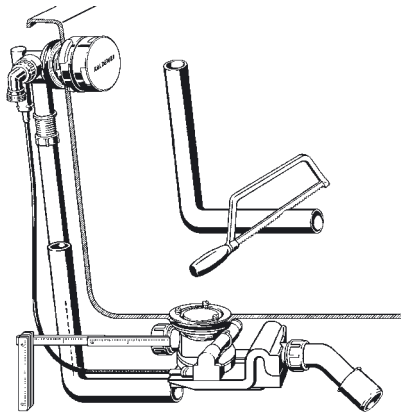

COMFORT-LEVEL PLUS CONODUO MOD. 4014

Montageanleitung / Installation Instruction

10

11

12

13

14

15

16

17

18

Für das Modell 4014 ist ein Rohrunterbrecher erforderlich.

For the model 4014 a pipe interrupter is necessary.