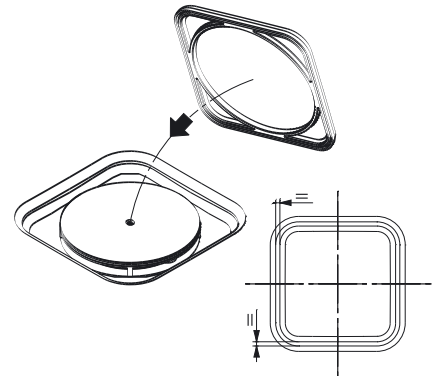

COMFORT-LEVEL PLUS CONODUO MOD. 4014

Montageanleitung / Installation Instruction

10

11

12

13

14

15

16

17

18

Für das Modell 4014 ist ein Rohrunterbrecher erforderlich.

For the model 4014 a pipe interrupter is necessary.