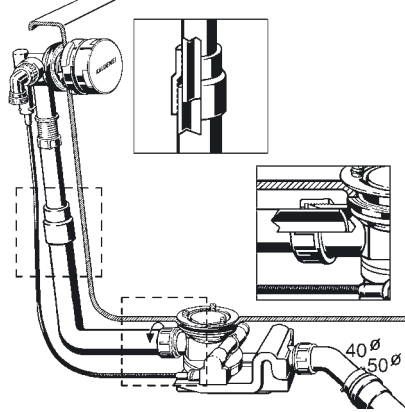

COMFORT-LEVEL PLUS CONODUO MOD. 4014

Montageanleitung / Installation Instruction

10

11

12

13

14

15

16

17

18

Für das Modell 4014 ist ein Rohrunterbrecher erforderlich.

For the model 4014 a pipe interrupter is necessary.