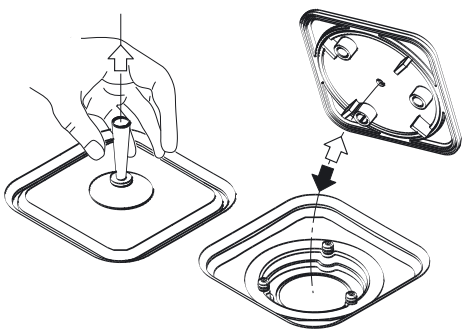

COMFORT-LEVEL PLUS CONODUO MOD. 4014

Montageanleitung / Installation Instruction

10

11

12

13

14

15

16

17

18

Für das Modell 4014 ist ein Rohrunterbrecher erforderlich.

For the model 4014 a pipe interrupter is necessary.