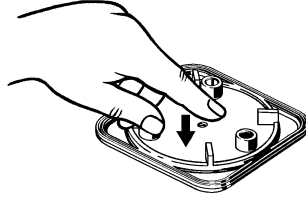

## EINBAUANLEITUNG / INSTALLATION INSTRUCTIONS AB- UND ÜBERLAUFGARNITUR / DRAIN AND OVERFLOW FITTINGS MOD. KA 4080

10

11

12