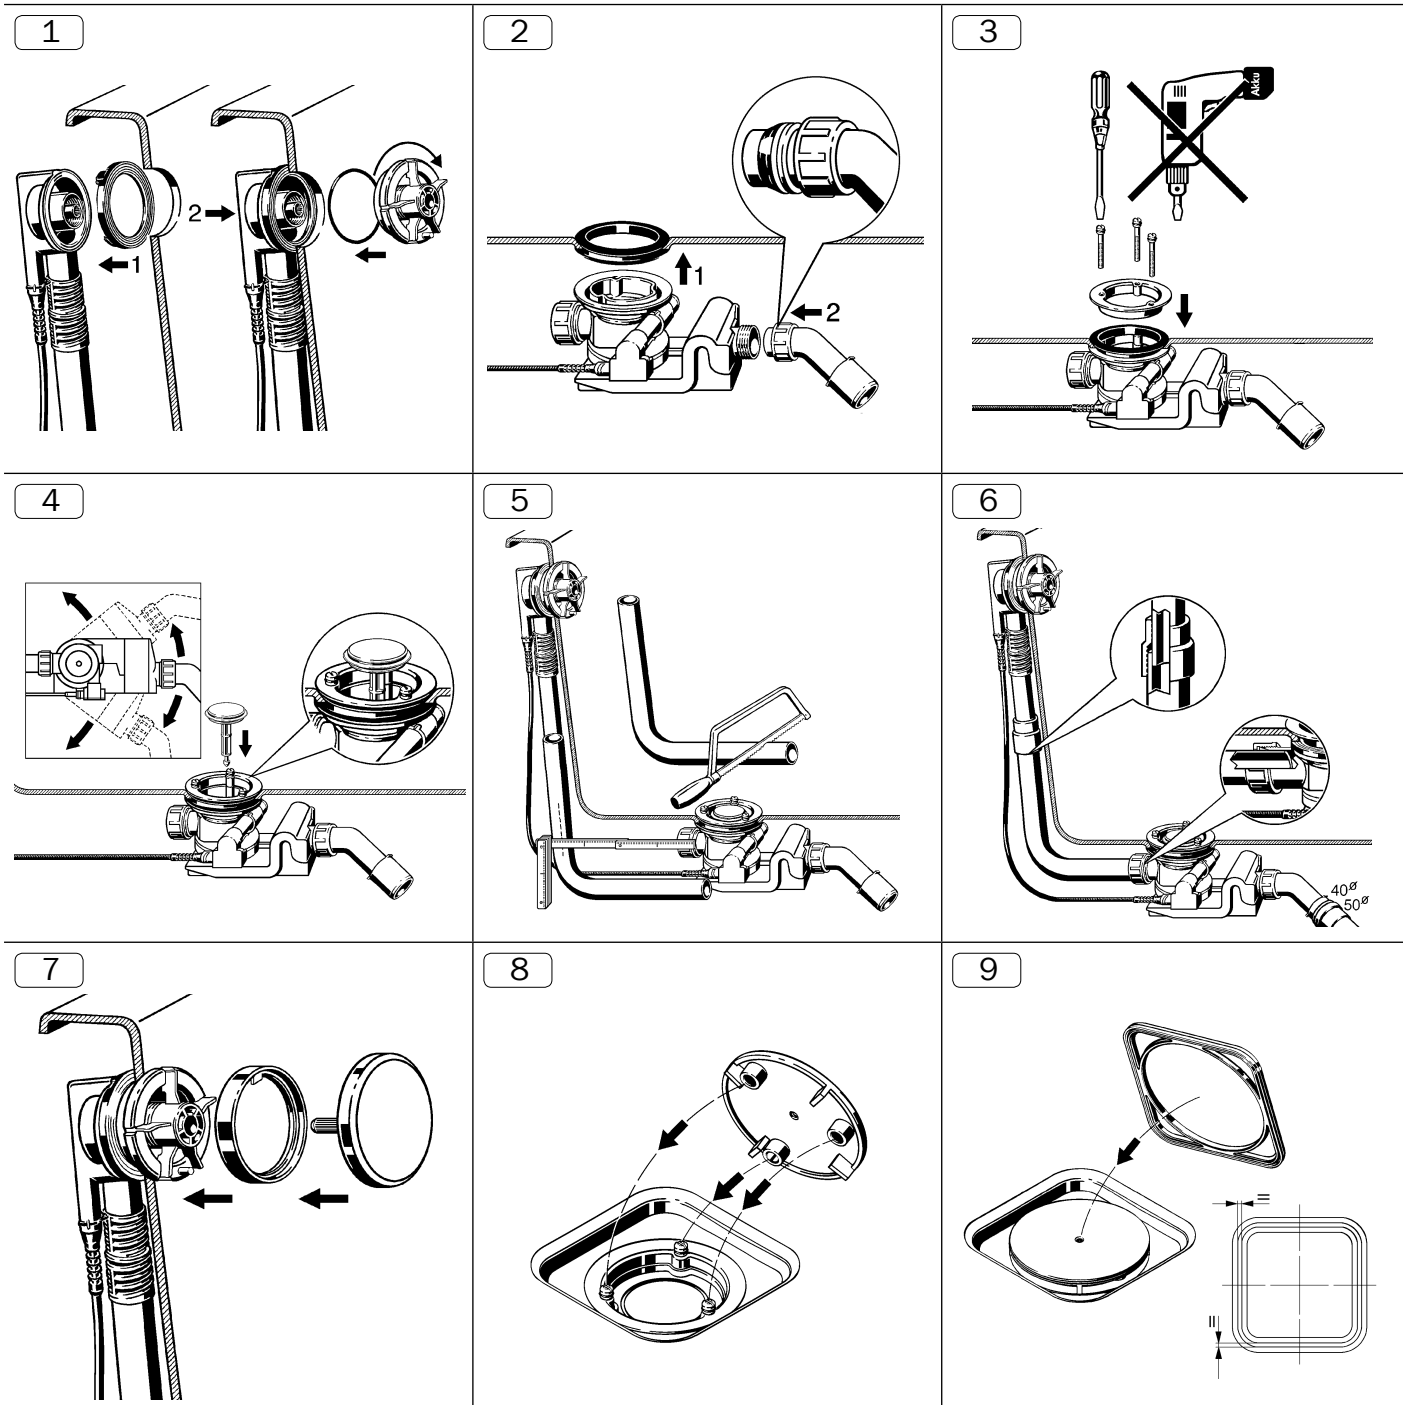

## EINBAUANLEITUNG / INSTALLATION INSTRUCTIONS AB- UND ÜBERLAUFGARNITUR / DRAIN AND OVERFLOW FITTINGS MOD. KA 4080

10

11

12