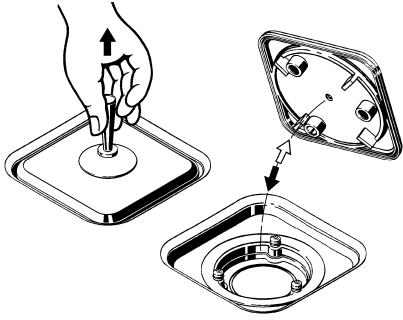

## EINBAUANLEITUNG / INSTALLATION INSTRUCTIONS AB- UND ÜBERLAUFGARNITUR / DRAIN AND OVERFLOW FITTINGS MOD. KA 4080

10

11

12